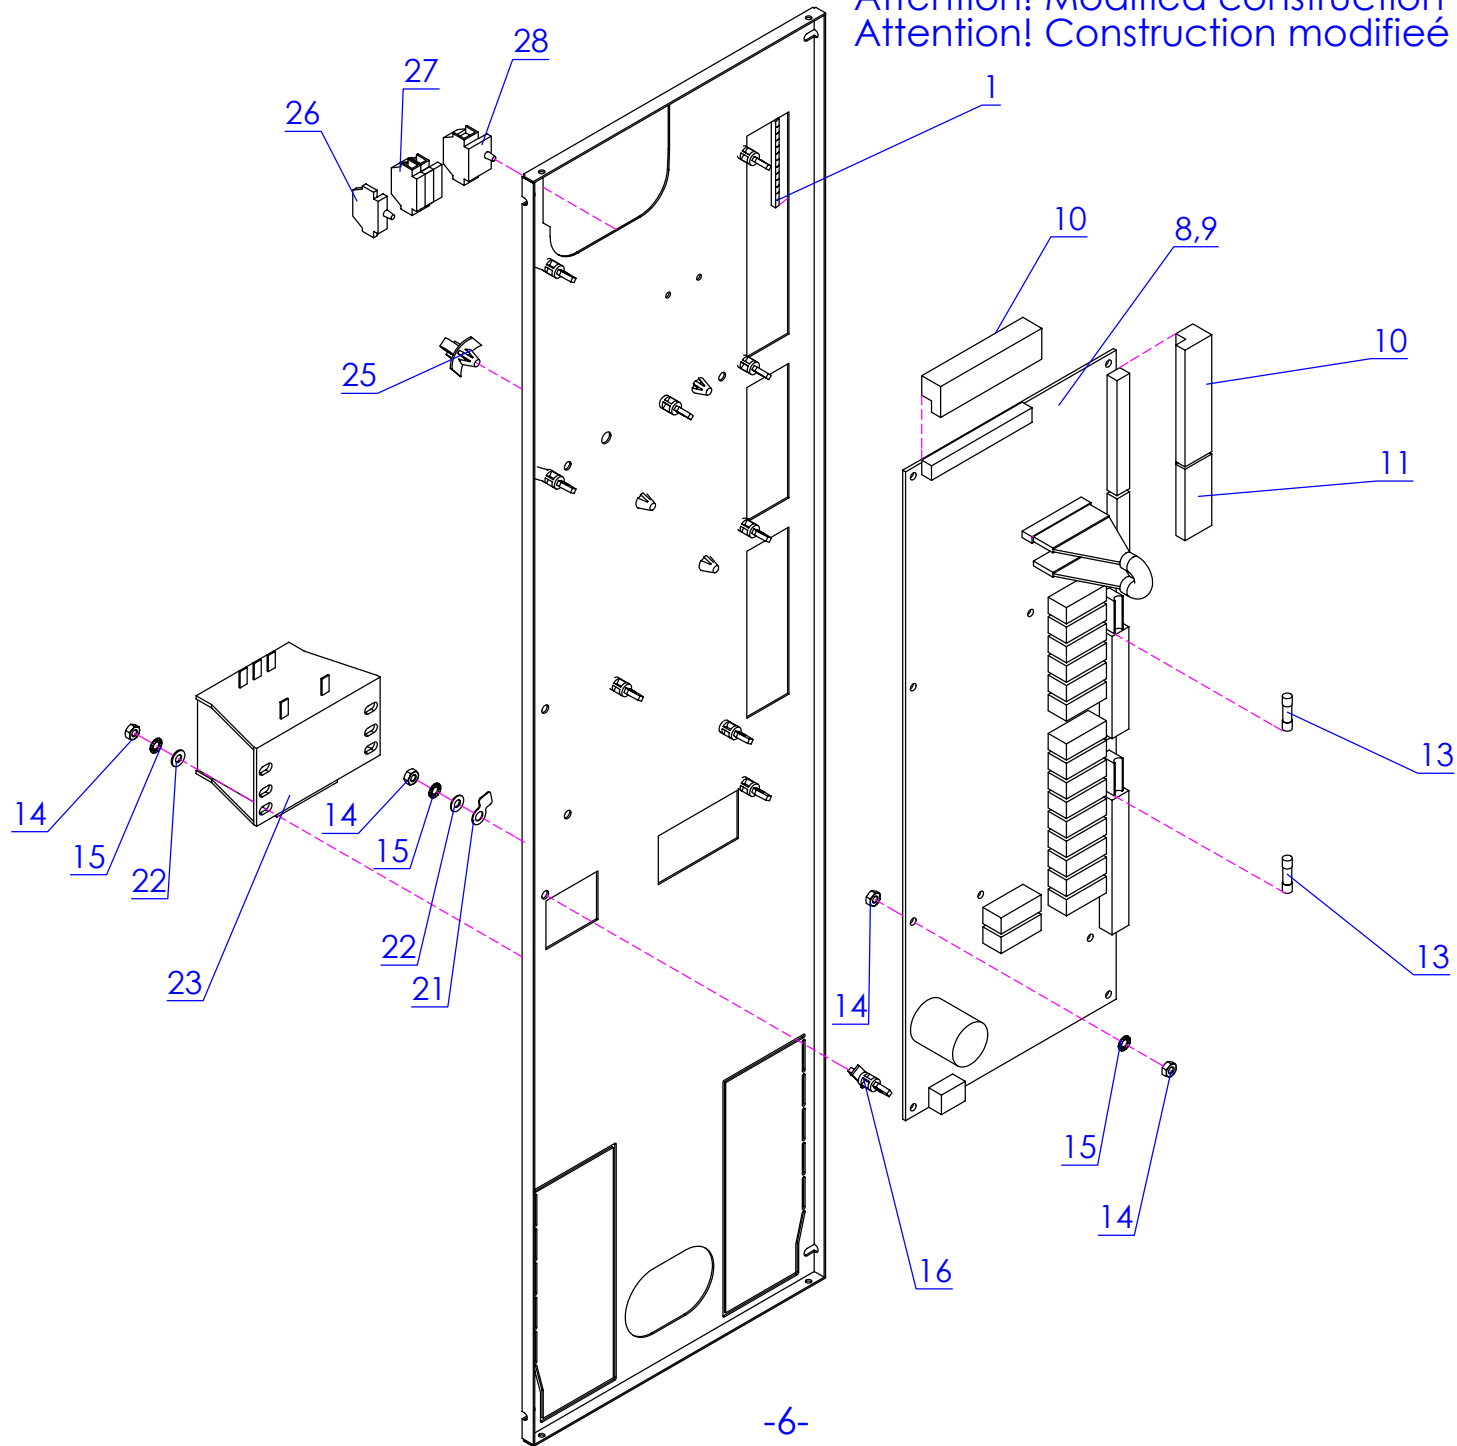

Achtung! Aufbauänderung Blende kpl. siehe Seite 3,4
Attention! Modified construction panel compl. see page 3,4
Attention! Construction modifié panneau compl. voir page 3,4

MA /MB /Genius /Genius Gas /6-11 10-11 20-11

Pos.	Artikel Nr.	Teile/Benennung	Genius Gas	Multimax A	Multimax B	Genius	Autoclean	6-11	10-11	20-11
1	e427072	Kantenschutz d2k 0,5m wird aus M	●		●	●	●	●	●	●
8	742449	Steuerungsbaugruppe Genius mit	●			●	●	●	●	●
9	742473	Steuerungsbaugruppe MB d2k			●		●	●	●	●
10	749869	Stecker 20-polig	●		●	●	●	●	●	●
11	749850	Stecker 12-polig	●		●	●	●	●	●	●
13	779601	Feinsicherung 8 A träge 5 x 20 mm	●		●	●	●	●	●	●
14	e505031	6kt-Mutter ISO 4032 M4 V2A D	●		●	●	●	●	●	●
15	e510013	Zahnscheibe DIN 6797 J4,3 V2A	●		●	●	●	●	●	●
16	749834	Abstandshalter f. Platine	●		●	●	●	●	●	●
21	e362136	MS-Erdungszeichen	●		●	●	●	●	●	●
22	e508012	Scheibe DIN 125 A 4,3 V2A	●		●	●	●	●	●	●
23	742775	Trafo Steuerung d2k Spannungs	●		●	●	●	●	●	●
25	e422043	Kabelbinder-Laschenbinder	●		●	●	●	●	●	●
26	e371039	Abschlußplatte m. Rastfuß	●		●	●	●	●	●	●
27	e371041	Klemme 2-Leiter grau mit Flansch	●		●	●	●	●	●	●
28	e371037	Klemme 4-Leiter grau mit Rastfuß	●		●	●	●	●	●	●

Pos.	Artikel Nr.	Teile/Benennung	Genius Gas	Multimax A	Multimax B	Genius	Autoclean	6-11	10-11	20-11