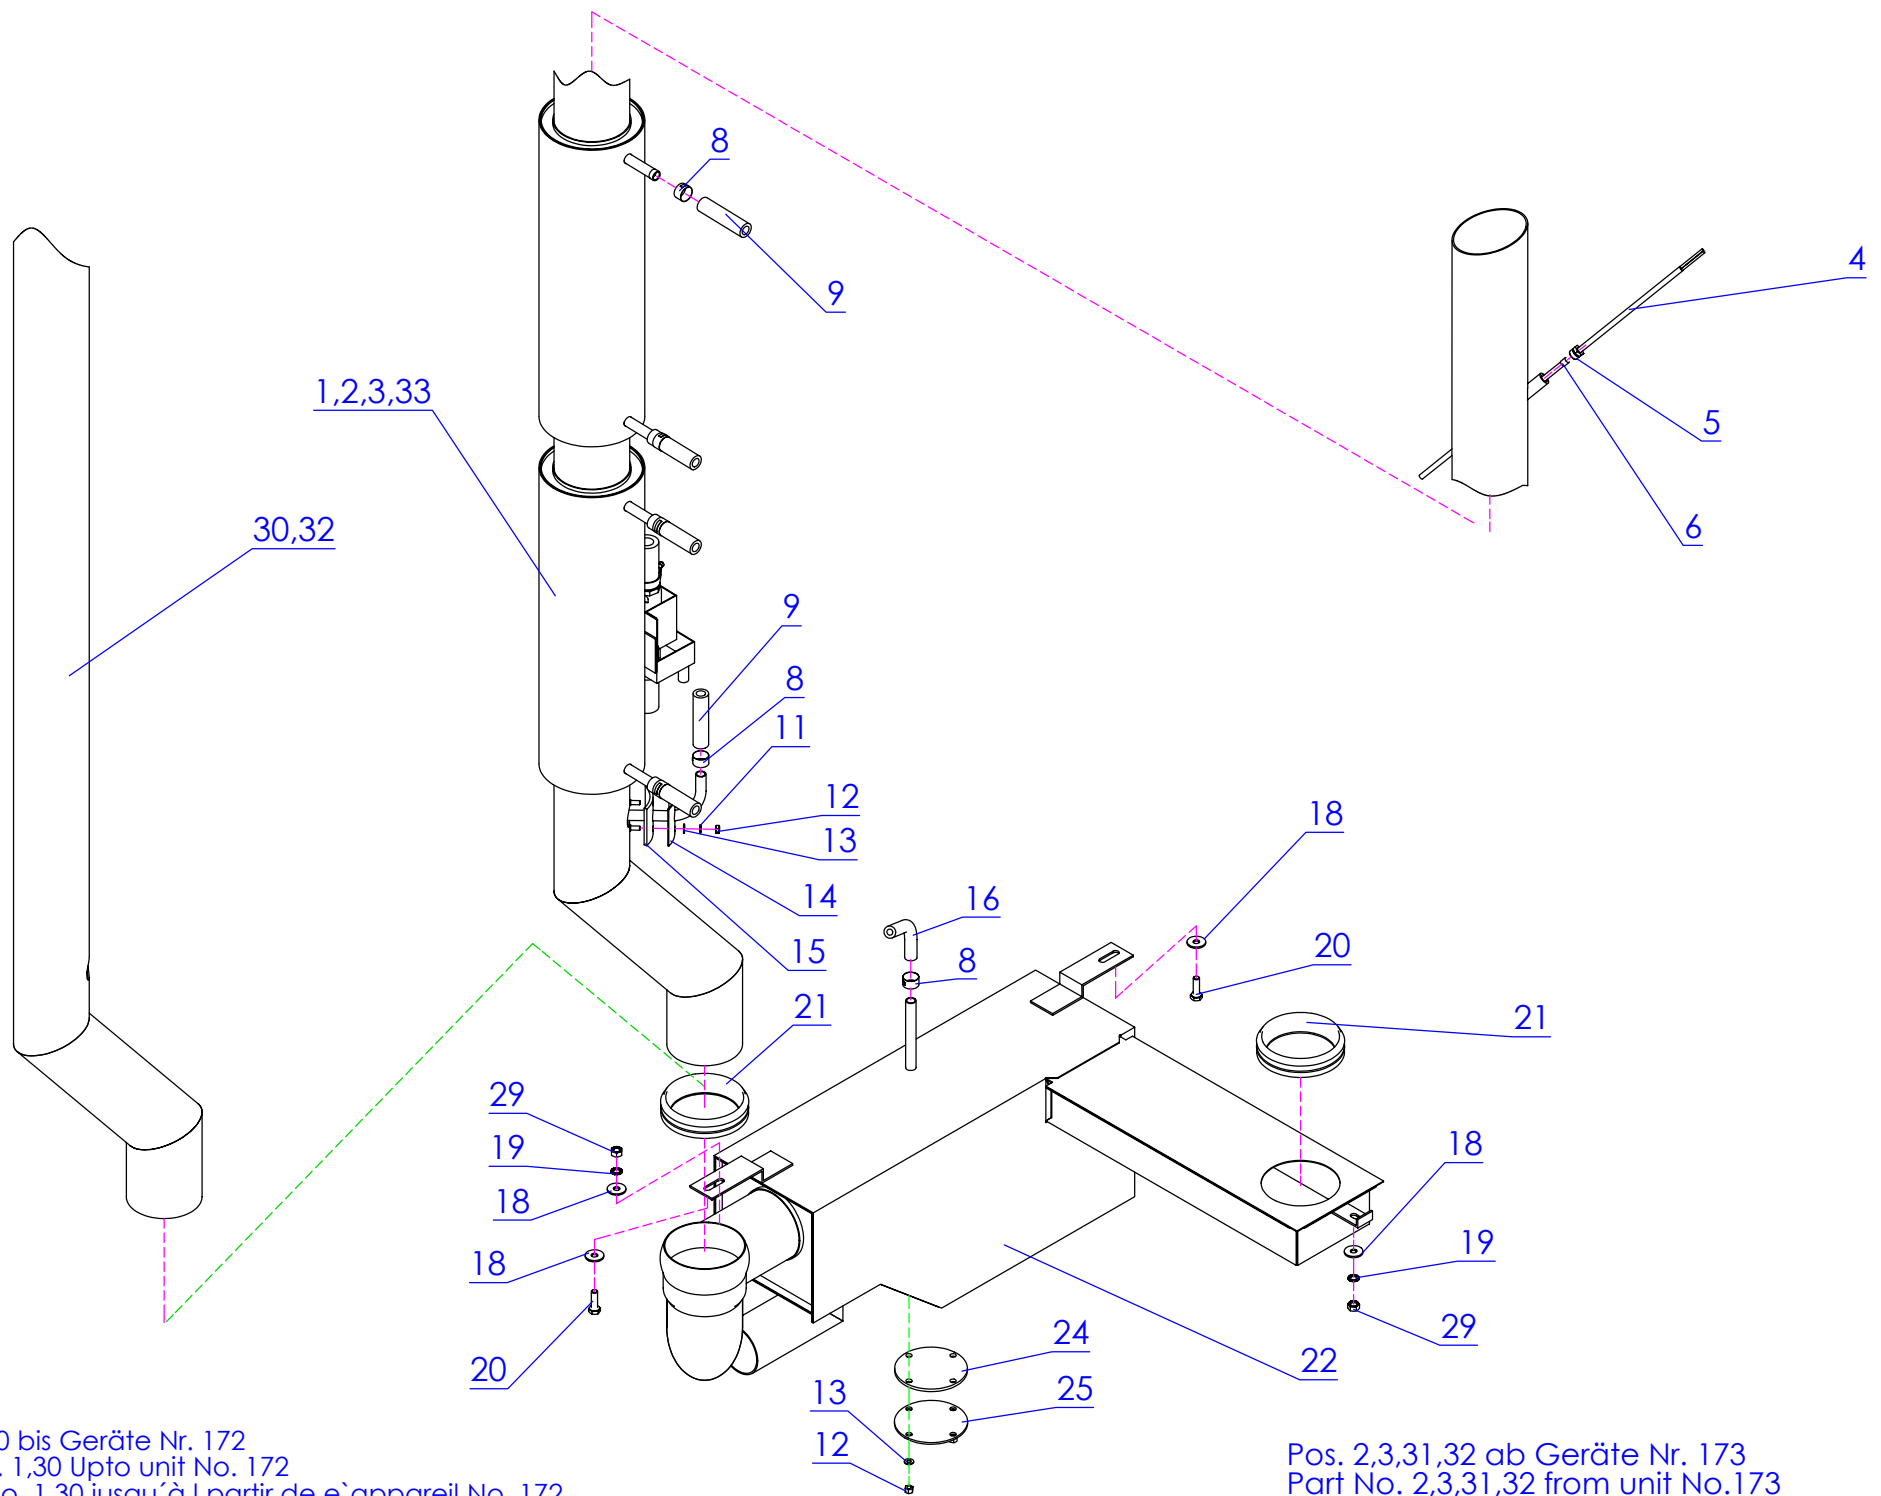

Pos.	Artikel Nr.	Teile/Benennung	Genius Gas	Multimax A	Multimax B	Genius	Autoclean	6-11	10-11	20-11

6-11 10-11

20-11

Pos. 1,30 bis Geräte Nr. 172  
 Part No. 1,30 Upto unit No. 172  
 Pièce No. 1,30 jusqu'à l'appareil No. 172