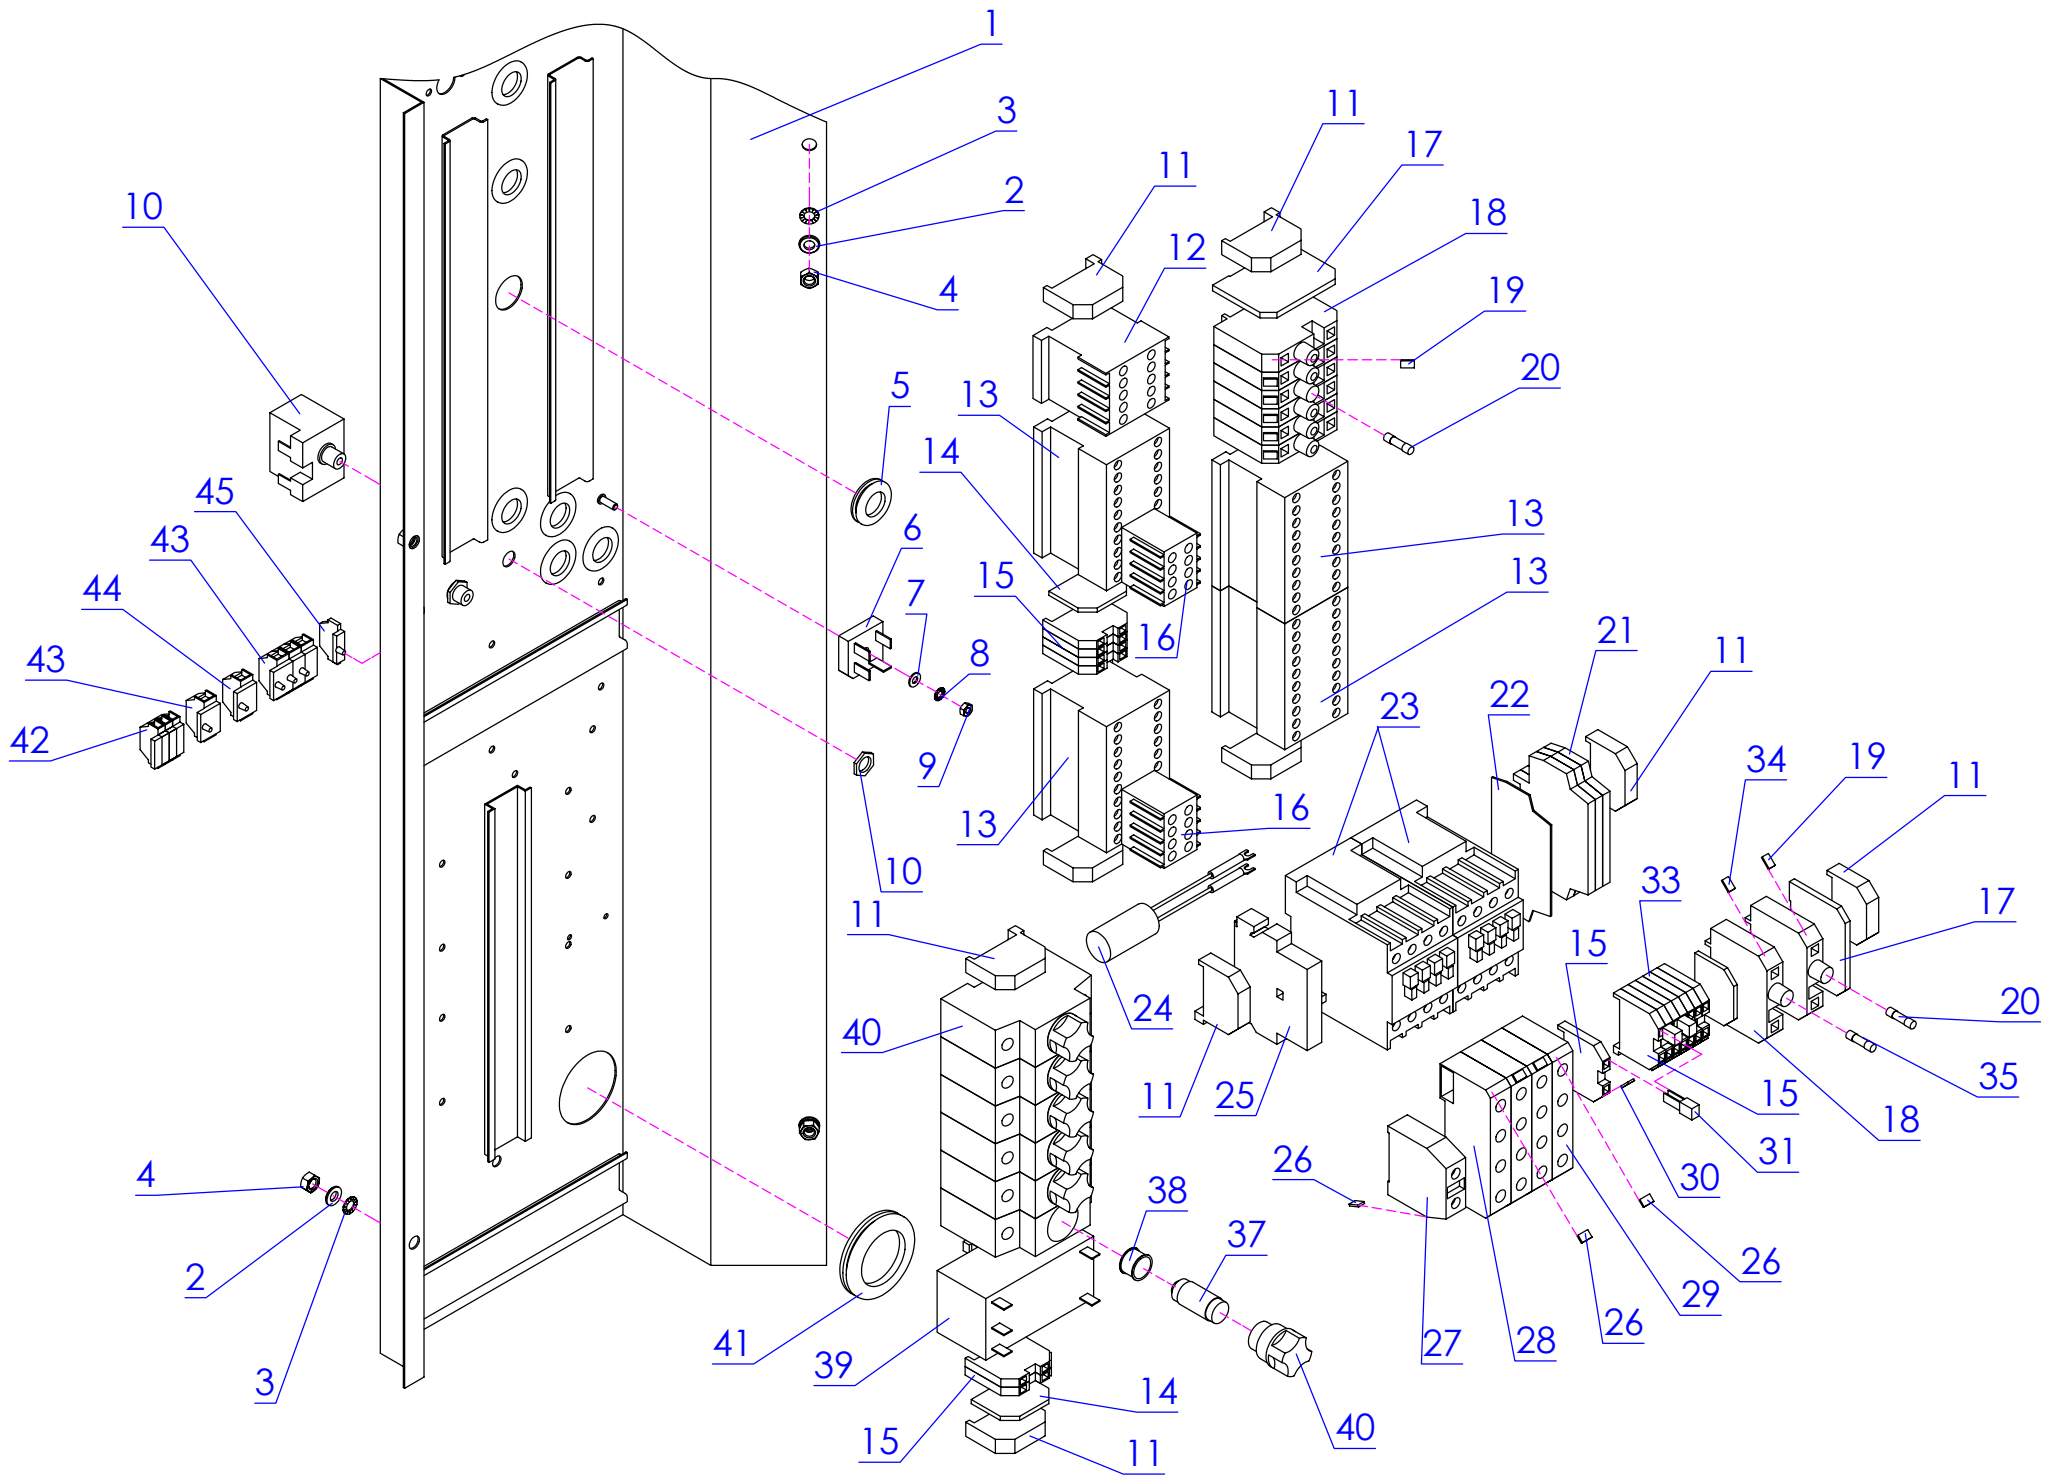

MA /MB /Genius /Genius Gas /6-11 10-11 20-11

Pos.	Artikel Nr.	Teile/Benennung	Genius Gas	Multimax A	Multimax B	Genius	Autoclean	6-11	10-11	20-11
1	751901	Elektromontageblech 2011 d2k			●	●	●			●
2	e508013	Scheibe DIN 125 A 6,4 V2A			●	●	●			●
3	e510015	Zahnscheibe DIN 6797 J6,4 V2A			●	●	●			●
4	e505032	6kt-Mutter ISO 4032 M6 V2A D			●	●	●			●
5	e306019	Gummitülle für D=22			●	●	●			●
6	e308056	Brückengleichrichter Silizium mi			●	●	●			●
7	e508012	Scheibe DIN 125 A 4,3 V2A			●	●	●			●
8	e510013	Zahnscheibe DIN 6797 J4,3 V2A			●	●	●			●
9	e505031	6kt-Mutter ISO 4032 M4 V2A D			●	●	●			●
10	e336029	Sicherheitstemp. Begrenz. 1-polig 360			●	●	●			●
11	e371010	Endklammer für Schiene 35 DIN			●	●	●			●
12	752177	Hilfsschütz 4 S			●	●	●			●
13	e324023	Kompakt-Wendeschütz 230 V 50/60			●	●	●			●
14	e371025	Abschlußplatte für Universalkl			●	●	●			●
15	e371022	Universalklemme grau 4qmm			●	●	●			●
16	751790	Hilfsschalterblock 3 S - 1 Ö			●	●	●			●
17	e371009	Abschlußplatte für Sicherungs			●	●	●			●
18	e373009	Sicherungsklemme 35 DIN			●	●	●			●
19	e362068	Bezeichnungssstreifen Beschriftun			●	●	●			●
20	e375002	Feinsicherung 10 A träge 5 x 20			●	●	●			●
21	742813	Hilfsrelais 230 V			●	●	●			●
22	752452	Abschluss-Zwischenplatte d2k			●	●	●			●
23	e324002	Schütz KD-Ersatz=			●	●	●			●
24	e308077	Entstörkondensator RC-Glied 0			●	●	●			●
25	751839	Hilfsschalterblock für ABB Schüt			●	●	●			●
26	e362044	Bezeichnungssstreifen L1-PE			●	●	●			●
27	e371035	PE-Klemme 35qmm grün-gelb			●	●	●			●
28	751871	Anschlußklemme 35 qmm 3 x 10 qmm			●	●	●			●
29	751898	Anschlussklemme 35 qmm 3 x 10 qmm			●	●	●			●
30	e362070	Bezeichnungssstreifen Beschriftun			●	●	●			●
31	e371014	Querbrücker 4qmm (281)			●	●	●			●
33	e371021	Universalklemme blau 4qmm			●	●	●			●
34	e362067	Bezeichnungssstreifen Beschriftun			●	●	●			●
35	e375007	Feinsicherung 2 A träge 5 x 20			●	●	●			●
37	e375013	Schmelzsicherung 35A Neozet			●	●	●			●
38	e373021	Passeinsatz 35 A			●	●	●			●
39	742767	Entstörfilter d2k Spannungs			●	●	●			●
40	e373028	Sicherungselement			●	●	●			●

Pos.	Artikel Nr.	Teile/Benennung	Genius Gas	Multimax A	Multimax B	Genius	Autoclean	6-11	10-11	20-11
41	e306025	Durchführungstülle PG 36			●	●	●			●
42	e371041	Klemme 2-Leiter grau mit Flansch			●	●	●			●
43	e371037	Klemme 4-Leiter grau mit Rastfuß			●	●	●			●
44	e371036	Klemme 4-Leiter blau mit Rastfuß			●	●	●			●
45	e371039	Abschlußplatte m. Rastfuß			●	●	●			●
####	753505	KB Steuerung d2k 2011 B/Genius			●	●	●			●
####	753696	KB Niederspannung d2k 2011			●	●	●			●
####	753645	Kb Beleuchtung d2k 2011/2			●	●	●			●