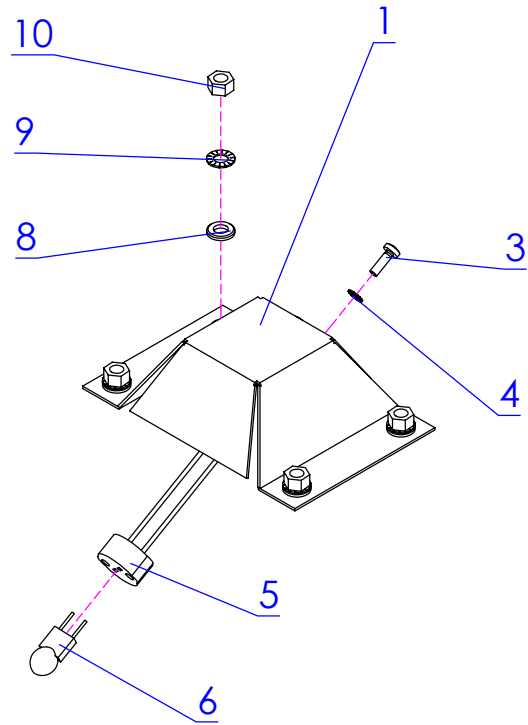

Achtung! Aufbauänderung siehe Seite 15
Attention! Modified construction see page 15
Attention! Construction modifié voir page 15

611 ab Geräte Nr. 228
From unit No. 228
A partir de l'appareil No. 228

1011 ab Geräte Nr. 189
From unit No. 189
A partir de l'appareil No. 189

2011 ab Geräte Nr. 110
From unit No. 110
A partir de l'appareil No. 110