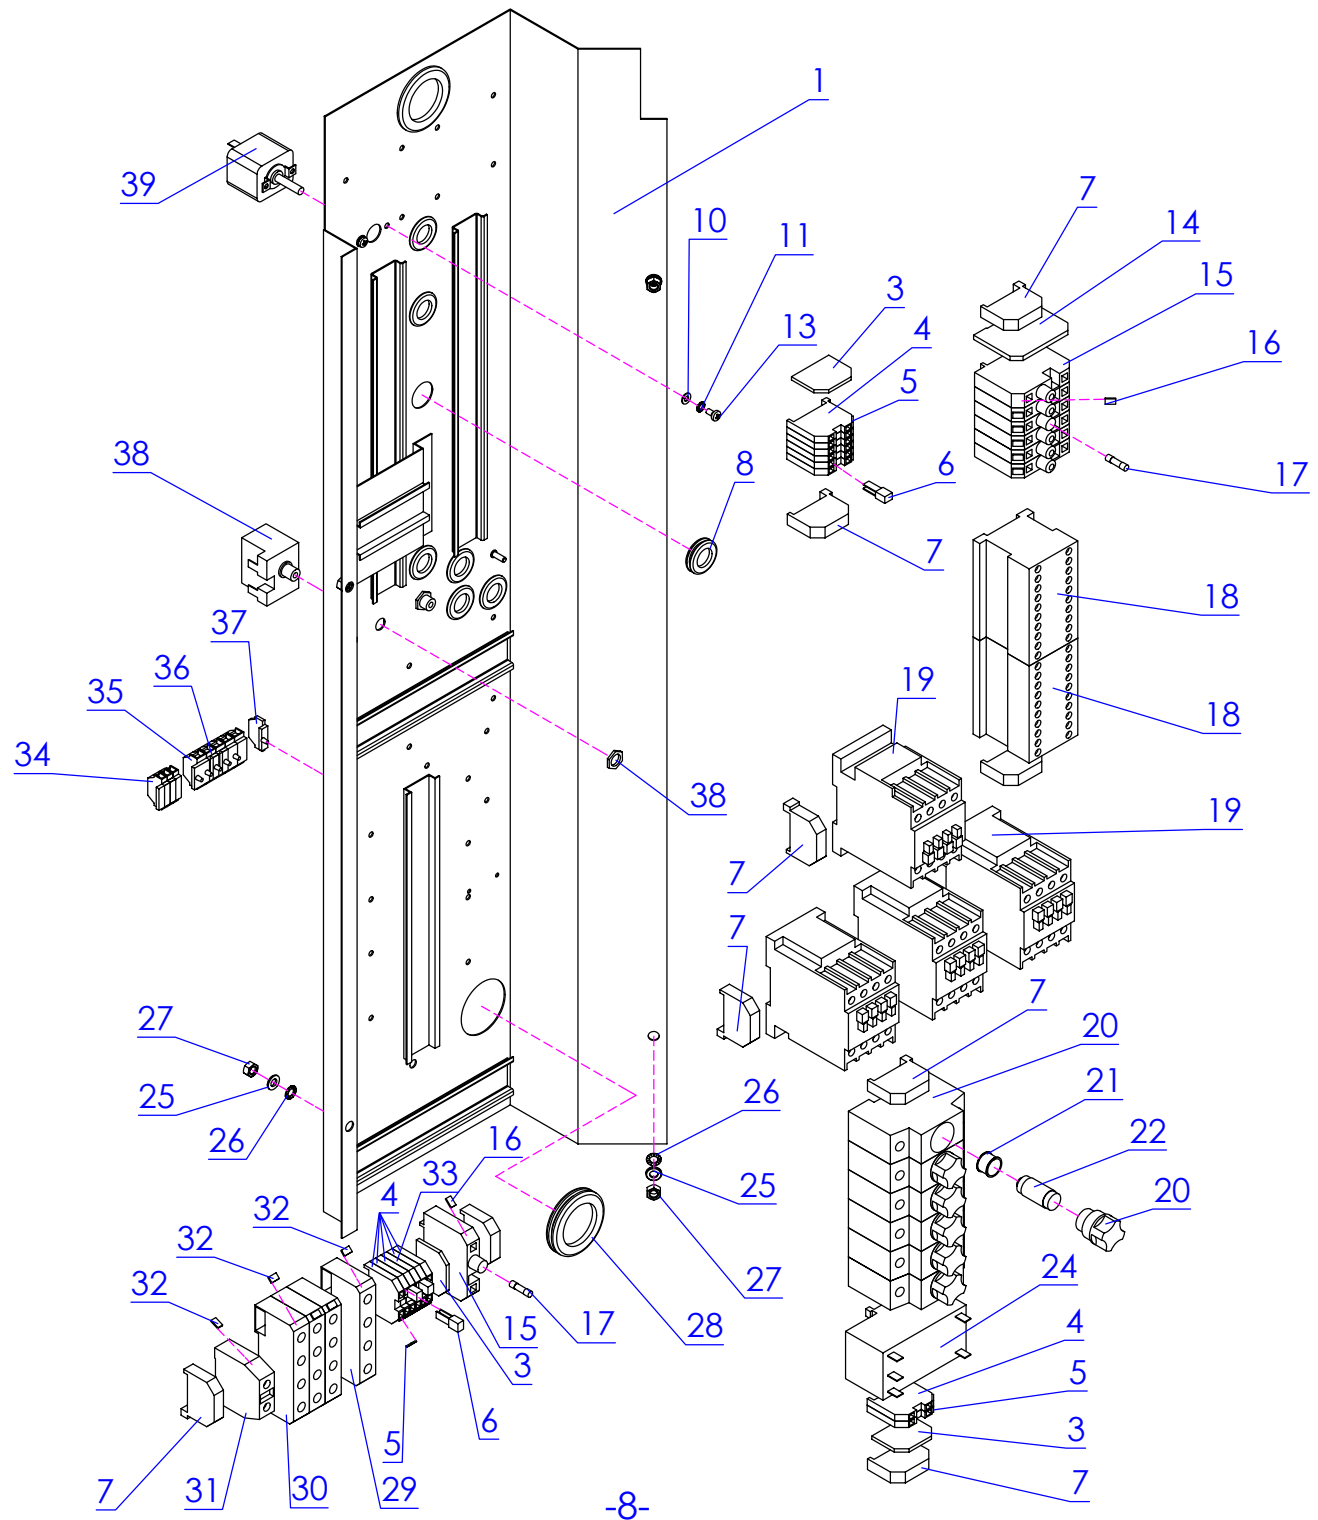

MA /MB /Genius /Genius Gas /6-11 10-11 20-11

Pos.	Artikel Nr.	Teile/Benennung								
			Genius Gas	Multimax A	Multimax B	Genius	Autoclean	6-11	10-11	20-11
1	751901	Elektromontageblech 2011 d2k	●							●
3	e371025	Abschlußplatte für Universalkl	●							●
4	e371022	Universalklemme grau 4qmm	●							●
5	e362070	Bezeichnungstreifen Beschriftun	●							●
6	e371014	Querbrücker 4qmm (281)	●							●
7	e371010	Endklammer für Schiene 35 DIN	●							●
8	e306019	Gummitülle für D=22	●							●
10	e508012	Scheibe DIN 125 A 4,3 V2A	●							●
11	e510013	Zahnscheibe DIN 6797 J4,3 V2A	●							●
13	e500091	Linsenschraube DIN 7985 M4x8 V2A	●							●
14	e371009	Abschlußplatte für Sicherungs	●							●
15	e373009	Sicherungsklemme 35 DIN	●							●
16	e362068	Bezeichnungstreifen Beschriftun	●							●
17	e375002	Feinsicherung 10 A träge 5 x 20	●							●
18	e324023	Kompakt-Wendeschutz 230 V 50/60	●							●
19	e324002	Schutz KD-Ersatz	●							●
20	e373028	Sicherungselement	●							●
21	e373021	Passeinsatz 35 A	●							●
22	e375013	Schmelzsicherung 35A Neozet	●							●
24	742767	Entstörfilter d2k Spannungsb	●							●
25	e508013	Scheibe DIN 125 A 6,4 V2A	●							●
26	e510015	Zahnscheibe DIN 6797 J6,4 V2A	●							●
27	e505032	6kt-Mutter ISO 4032 M6 V2A D	●							●
28	e306025	Durchführungsstüle PG 36	●							●
29	751898	Anschlussklemme 35 qmm 3 x 10 qmm	●							●
30	751871	Anschlußklemme 35 qmm 3 x 10 qmm	●							●
31	e371035	PE-Klemme 35qmm grün-gelb	●							●
32	e362044	Bezeichnungstreifen L1-PE	●							●
33	e371021	Universalklemme blau 4qmm	●							●
34	e371041	Klemme 2-Leiter grau mit Flansch	●							●
35	e371037	Klemme 4-Leiter grau mit Rastfuß	●							●
36	e371036	Klemme 4-Leiter blau mit Rastfuß	●							●
37	e371039	Abschlußplatte m. Rastfuß	●							●
38	e336029	Sicherheitstemp. Begrenz. 1-polig 360	●							●
39	e334007	Thermostat 250 Grad einpolig	●							●
####	e362047	Klebeschild f. SICOTRONIC Achtung Fr	●							●
####	755087	Kabelbaum Steuerung d2k 2011 A	●							●
####	753645	Kb Beleuchtung d2k 2011/2	●							●

Pos.	Artikel Nr.	Teile/Benennung								
			Genius Gas	Multimax A	Multimax B	Genius	Autoclean	6-11	10-11	20-11