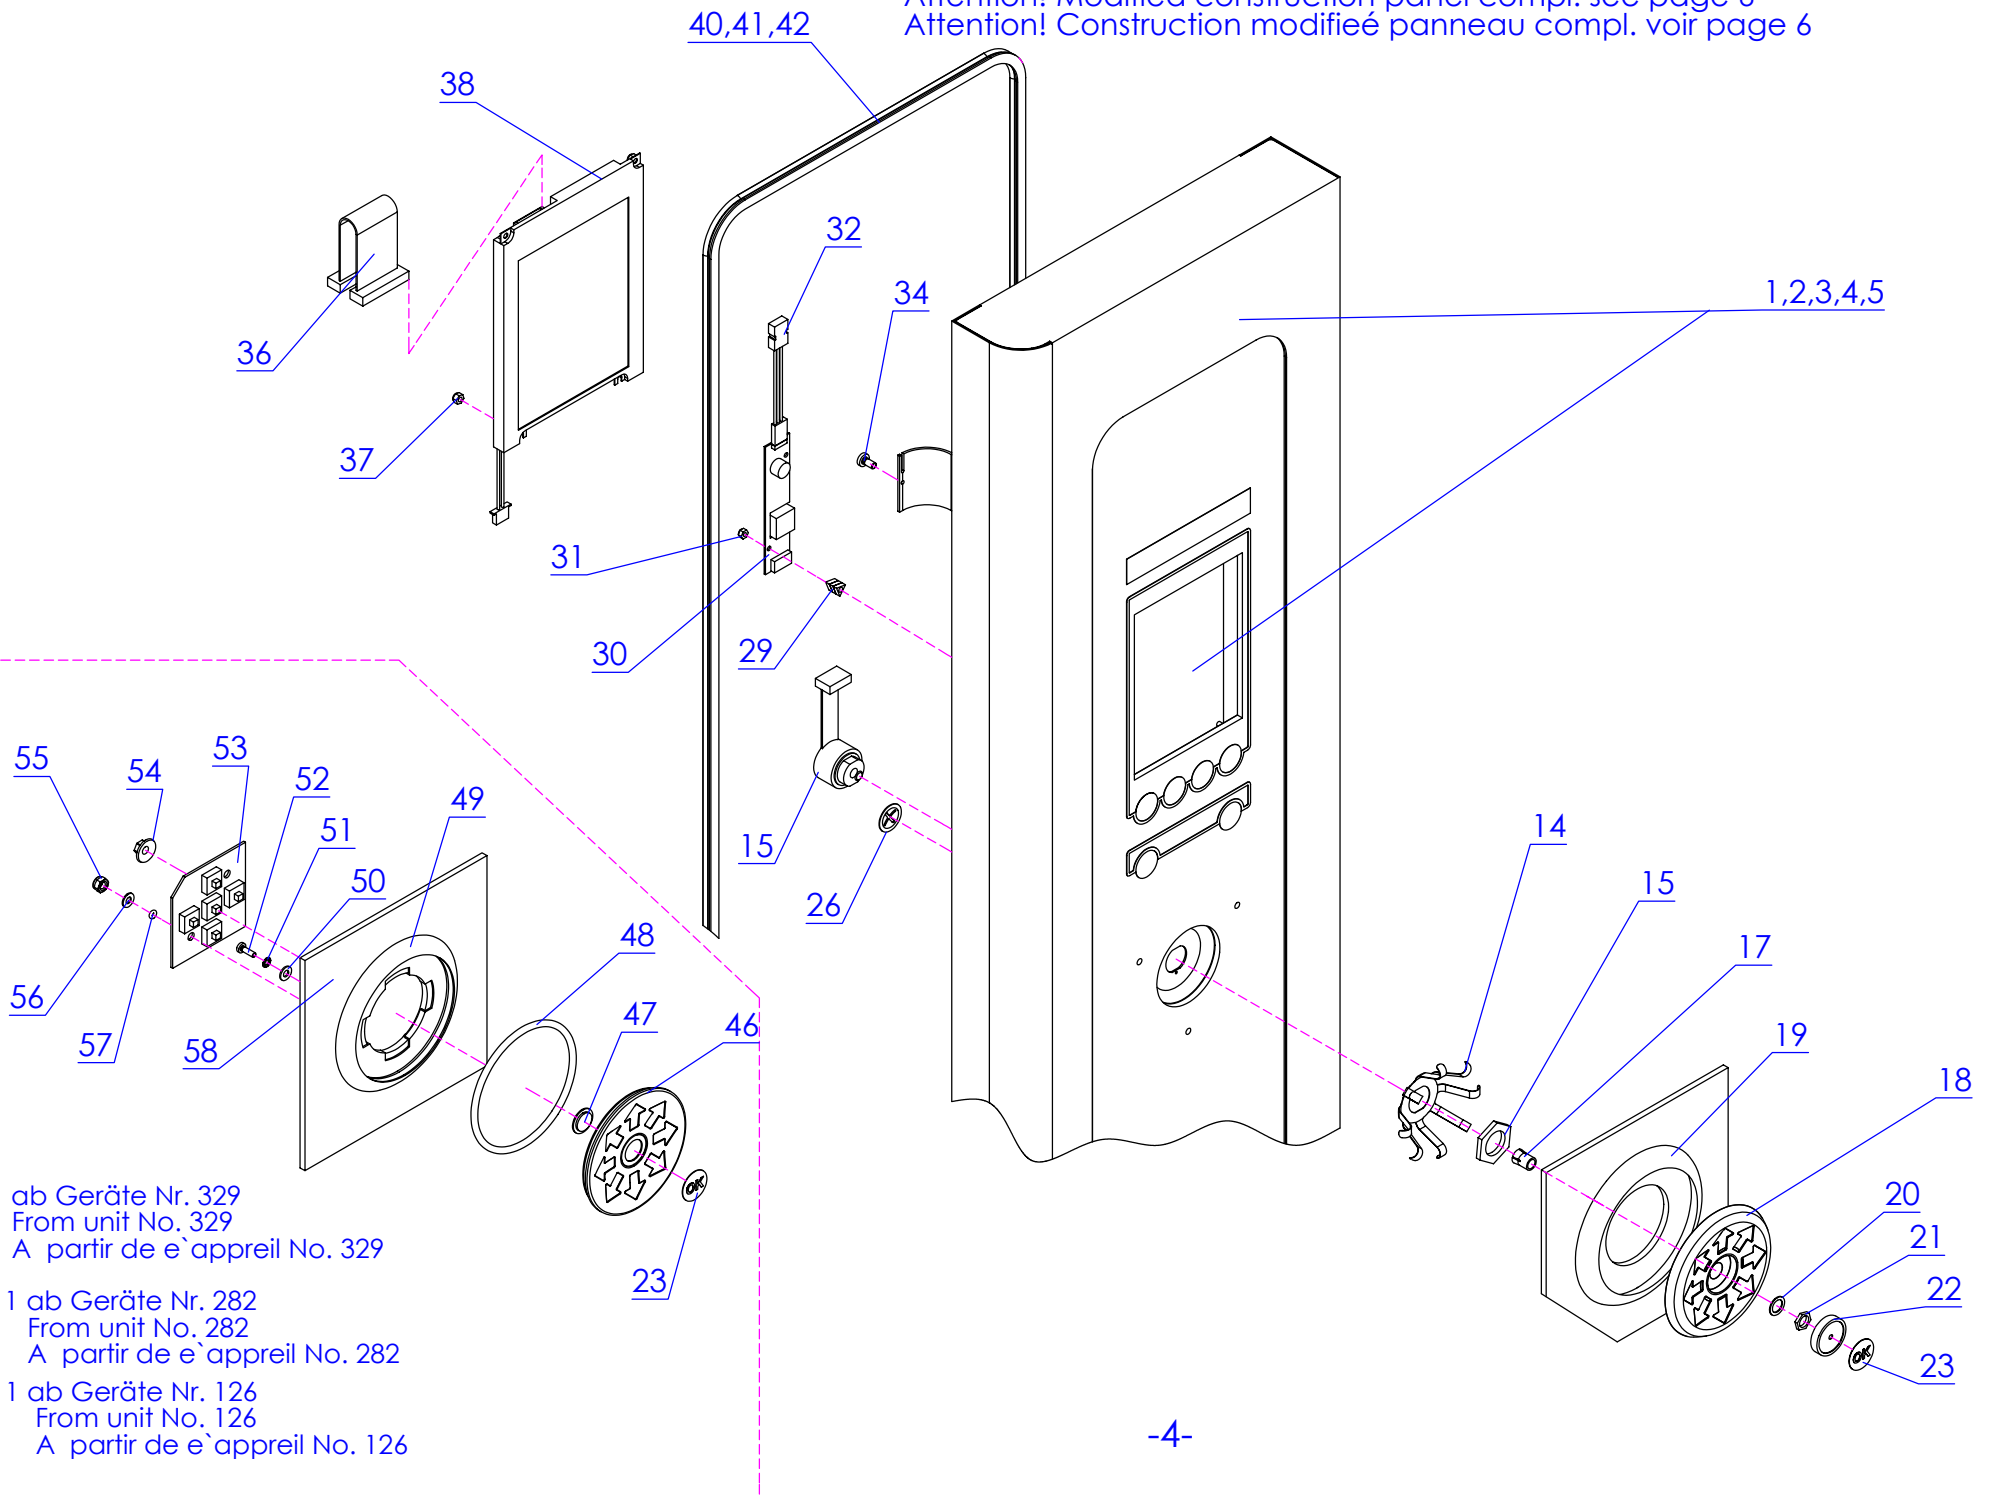

Achtung! Aufbauänderung Blende kpl. siehe Seite 6
Attention! Modified construction panel compl. see page 6
Attention! Construction modifiée panneau compl. voir page 6

611 ab Geräte Nr. 329
From unit No. 329
A partir de e`appareil No. 329

1011 ab Geräte Nr. 282
From unit No. 282
A partir de e`appareil No. 282

2011 ab Geräte Nr. 126
From unit No. 126
A partir de e`appareil No. 126