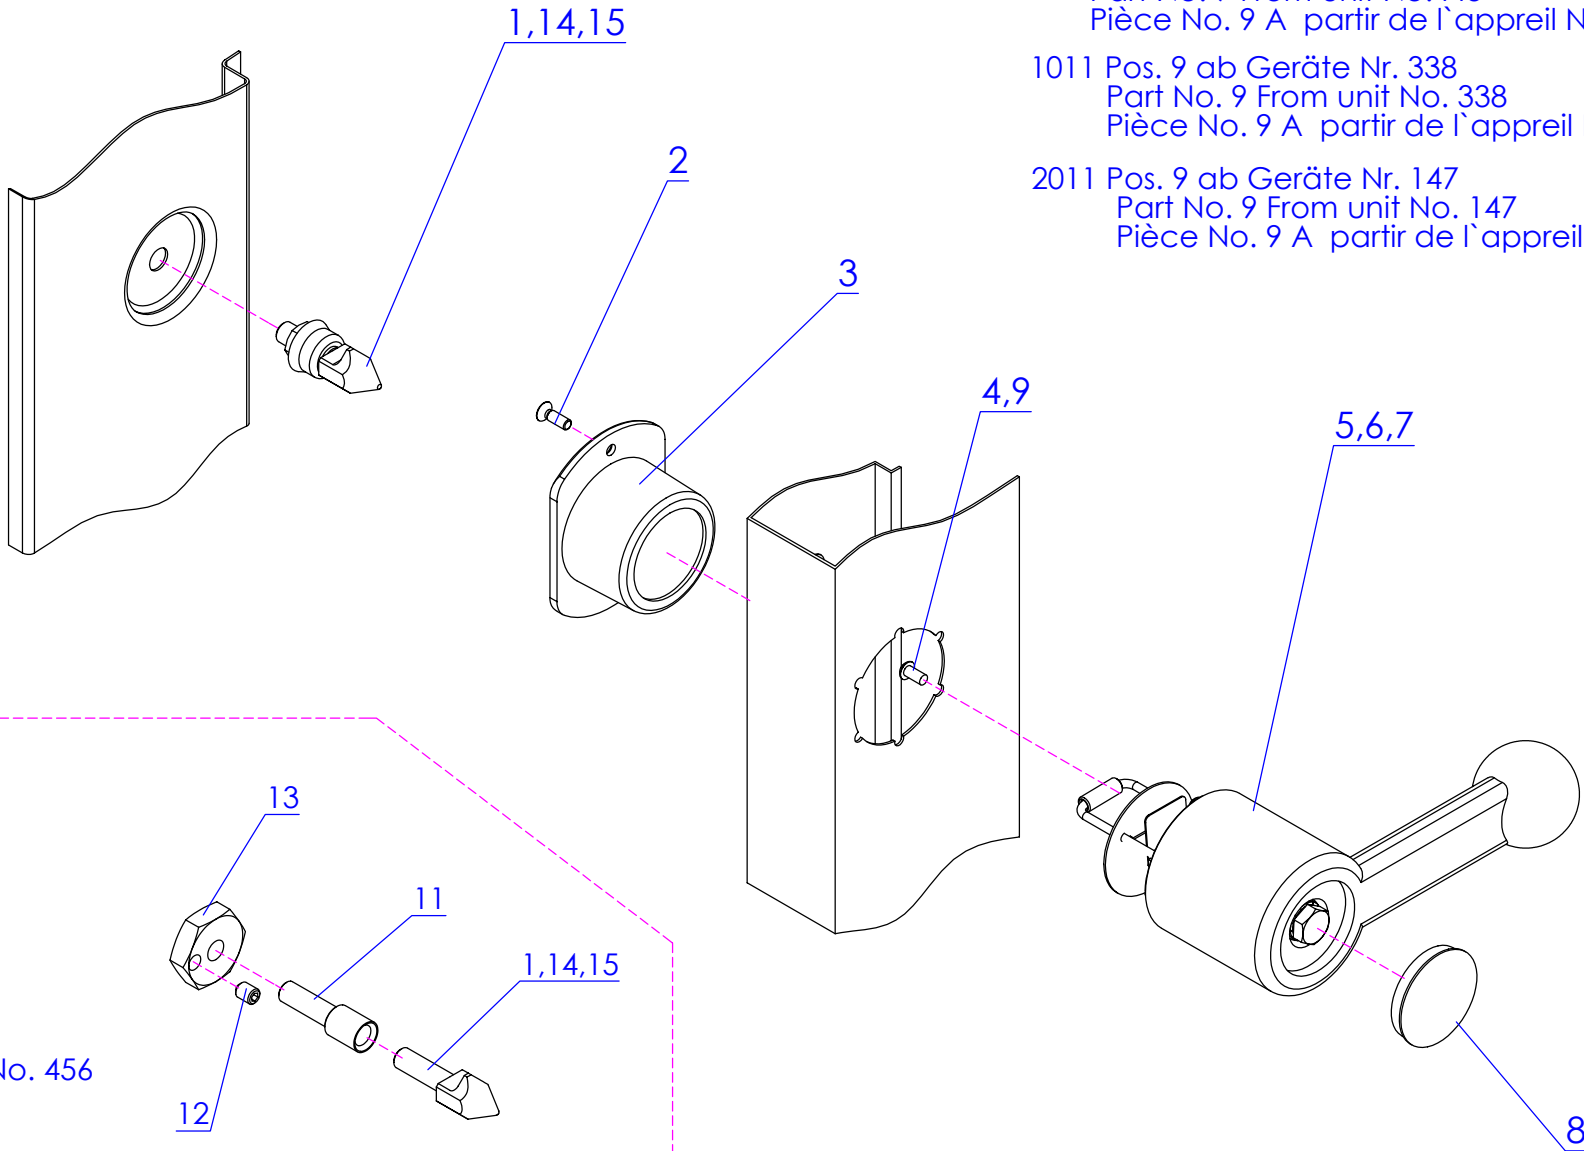

- 611 Pos. 9 ab Geräte Nr. 443
  Part No. 9 From unit No.443
  Pièce No. 9 A partir de l'appareil No. 443
- 1011 Pos. 9 ab Geräte Nr. 338
  Part No. 9 From unit No. 338
  Pièce No. 9 A partir de l'appareil No. 338
- 2011 Pos. 9 ab Geräte Nr. 147
  Part No. 9 From unit No. 147
  Pièce No. 9 A partir de l'appareil No. 147

- 611 ab Geräte Nr. 456
  From unit No. 456
  A partir de l'appareil No. 456
- 1011 ab Geräte Nr. 366
  From unit No. 366
  A partir de l'appareil No. 366
- 2011 ab Geräte Nr. 152
  From unit No.152
  A partir de l'appareil No. 152