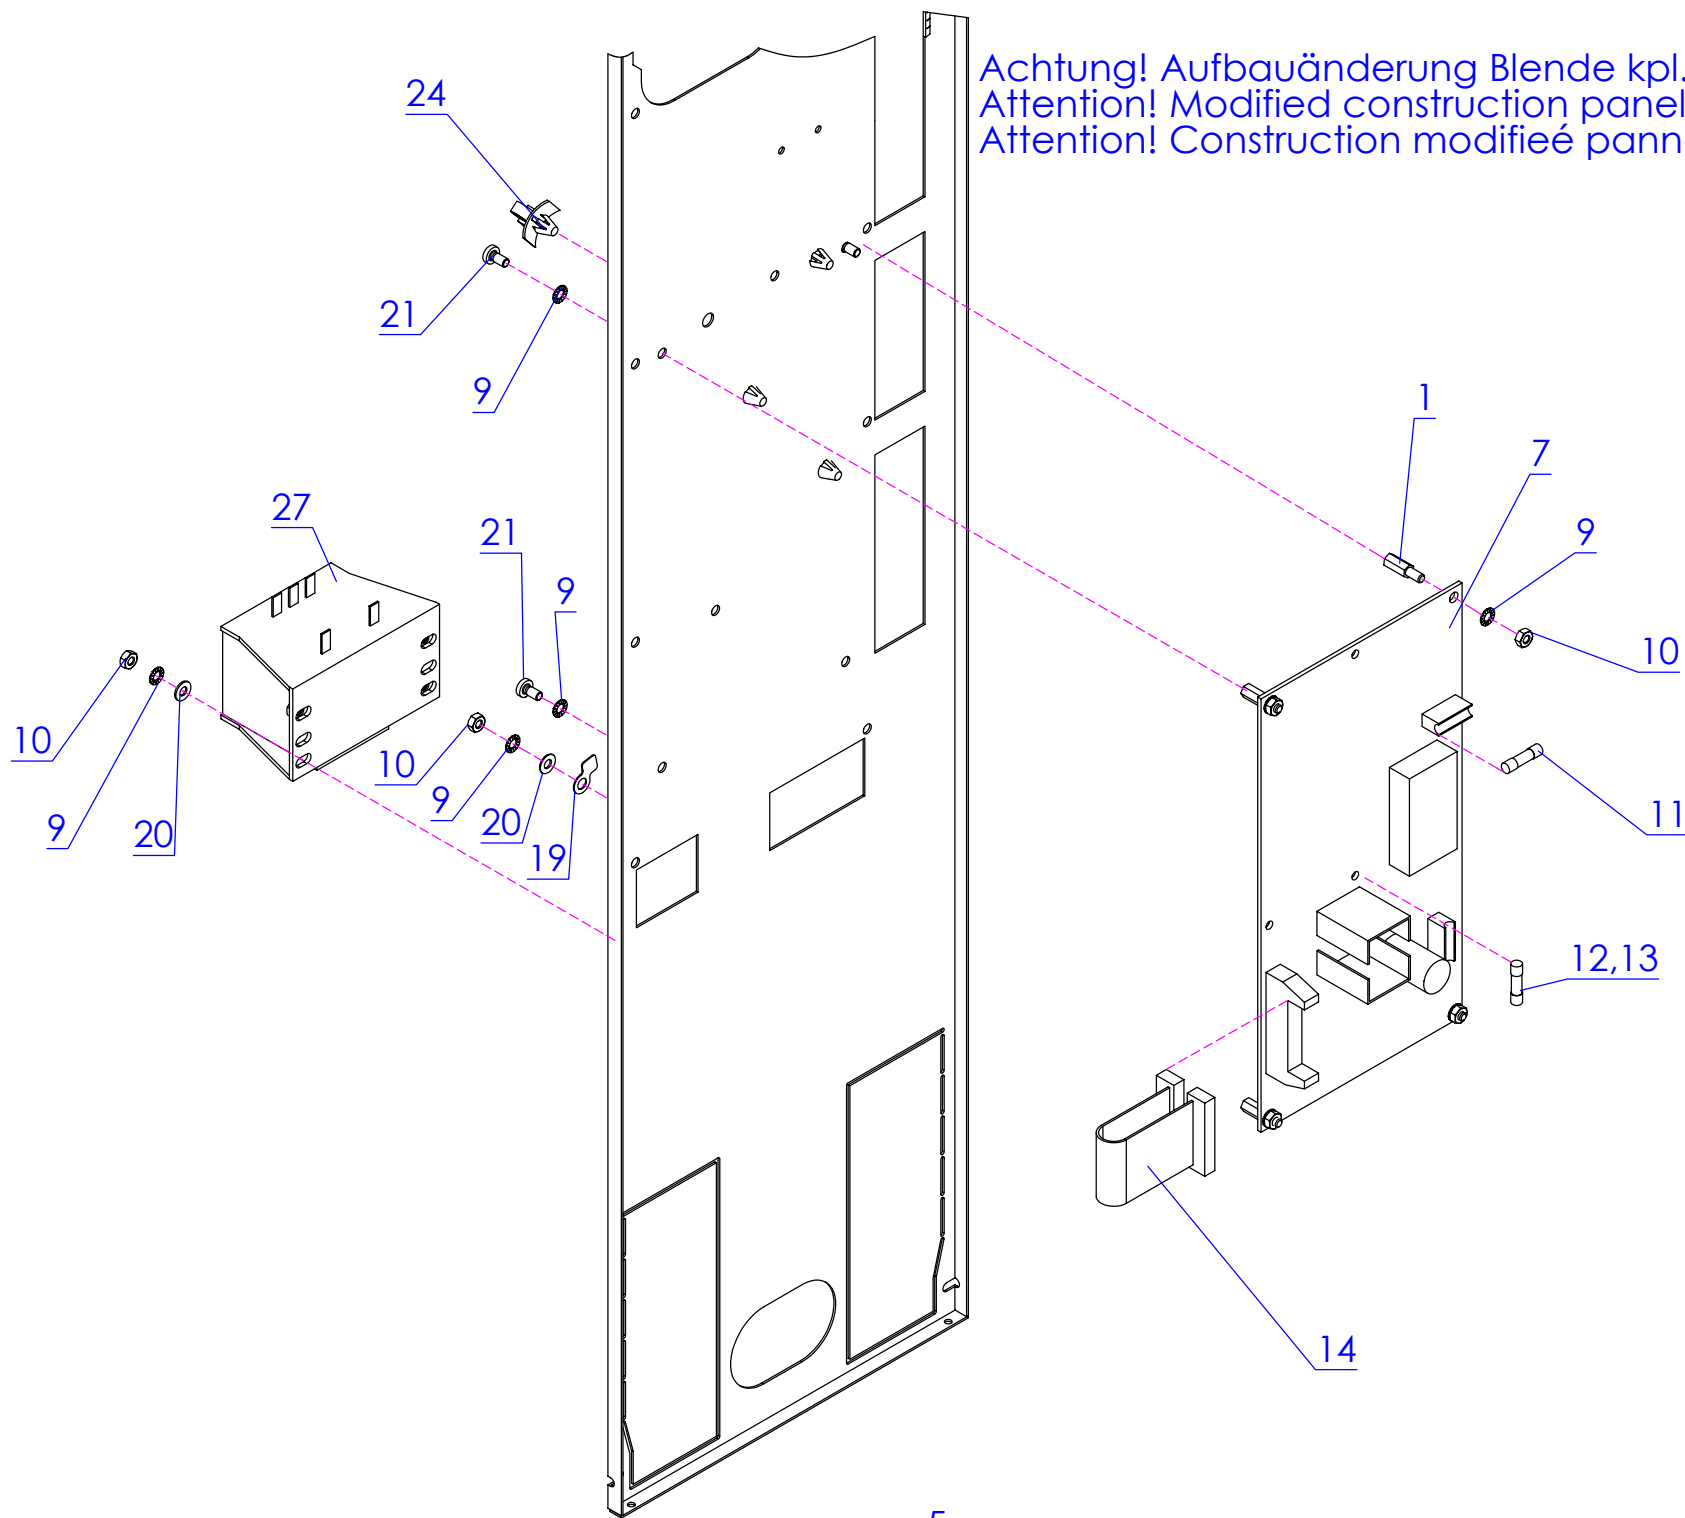

MA /MB /Genius /Genius Gas /6-11 10-11 20-11

Pos.	Artikel Nr.	Teile/Benennung	Genius Gas	Multimax A	Multimax B	Genius	Autoclean	6-11	10-11	20-11
1	759457	Blende kpl Genius 611 d2k	●			●	●	●		
2	759481	Blende kpl Genius 1011 d2k	●			●	●		●	
3	759538	Blende kpl Genius 2011 d2k	●			●	●			●
4	759600	Blende kpl Genius 611 LA	●			●	●	●		
5	759635	Blende kpl Genius 1011 LA	●			●	●		●	
14	757632	Formfeder Bedienw. Genius nicht lieferb	●			●	●	●	●	●
15	757608	Bedienwippe Genius nicht lieferb	●			●	●	●	●	●
17	e365124	Spannzange Bedienwippe	●			●	●	●	●	●
19	757616	Wippenring Genius nicht lieferb	●			●	●	●	●	●
20	758884	Scheibe Drehknopf	●			●	●	●	●	●
21	758892	Mutter Drehknopf	●			●	●	●	●	●
22	757624	Deckel Bedienwippe Genius nicht lieferb	●			●	●	●	●	●
23	757667	Klebefolie OK blau Deckel Bec	●			●	●	●	●	●
26	e500095	Linsenschraube DIN 7985 M3x10 V2A	●			●	●	●	●	●
29	e414076	Distanzbuchse dreieckig	●			●	●	●	●	●
30	749923	Inverter d2k KD-Ersatzte	●			●	●	●	●	●
31	e505127	Selbstsichernde Mutter M 2,5 DIN s	●			●	●	●	●	●
32	748323	Zuleitung Inverter Ersatzteil	●			●	●	●	●	●
34	e500191	Linsenschraube DIN 7985 M3x5 V2A	●			●	●	●	●	●
36	749915	Displaykabel d2k 300 mm nur Ersatzte	●			●	●	●	●	●
37	e505125	Selbstsichernde Mutter M3 DIN 985 V2	●			●	●	●	●	●
38	742457	Display Genius d2k	●			●	●	●	●	●
40	742295	Dichtungsrahmen 6-11 Bedienteil c	●			●	●	●		
41	742309	Dichtungsrahmen 10-11 Bedienteil c	●			●	●		●	
42	742317	Dichtungsrahmen 20-11 Bedienteil c	●			●	●			●
46	768898	Bedienwippe Genius d2k 2 Drehteil bla	●			●	●	●	●	●
47	768502	Mitteltaste Bedienwipp	●			●	●	●	●	●
48	768510	Dichtring Bedienwippe 256 mm vo	●			●	●	●	●	●
49	768499	Wippenring Genius Drehteil	●			●	●	●	●	●
50	e508005	Scheibe DIN 125 A 3,2 V2A	●			●	●	●	●	●
51	e510020	Zahnscheibe DIN 6797 J3,2 V2A	●			●	●	●	●	●
52	e500279	Linsenschraube DIN 7985 M3x8 V2A	●			●	●	●	●	●
53	748277	Schalterplatine Bedienwipp	●			●	●	●	●	●
54	e512075	Federmutter d=4,7	●			●	●	●	●	●
55	749699	Sechskantmutter DIN 985 M4 selbstsi	●			●	●	●	●	●
56	e508037	Scheibe DIN 433 4,3 V2A	●			●	●	●	●	●
57	e425020	O-Ring 3,68x1,78 VITON	●			●	●	●	●	●
58	760633	Trägerrahmen Bedienwippe Genius d2k	●			●	●	●	●	●

Pos.	Artikel Nr.	Teile/Benennung	Genius Gas	Multimax A	Multimax B	Genius	Autoclean	6-11	10-11	20-11

Achtung! Aufbauänderung Blende kpl. siehe Seite 2
Attention! Modified construction panel compl. see page 2
Attention! Construction modifié panneau compl. voir page 2