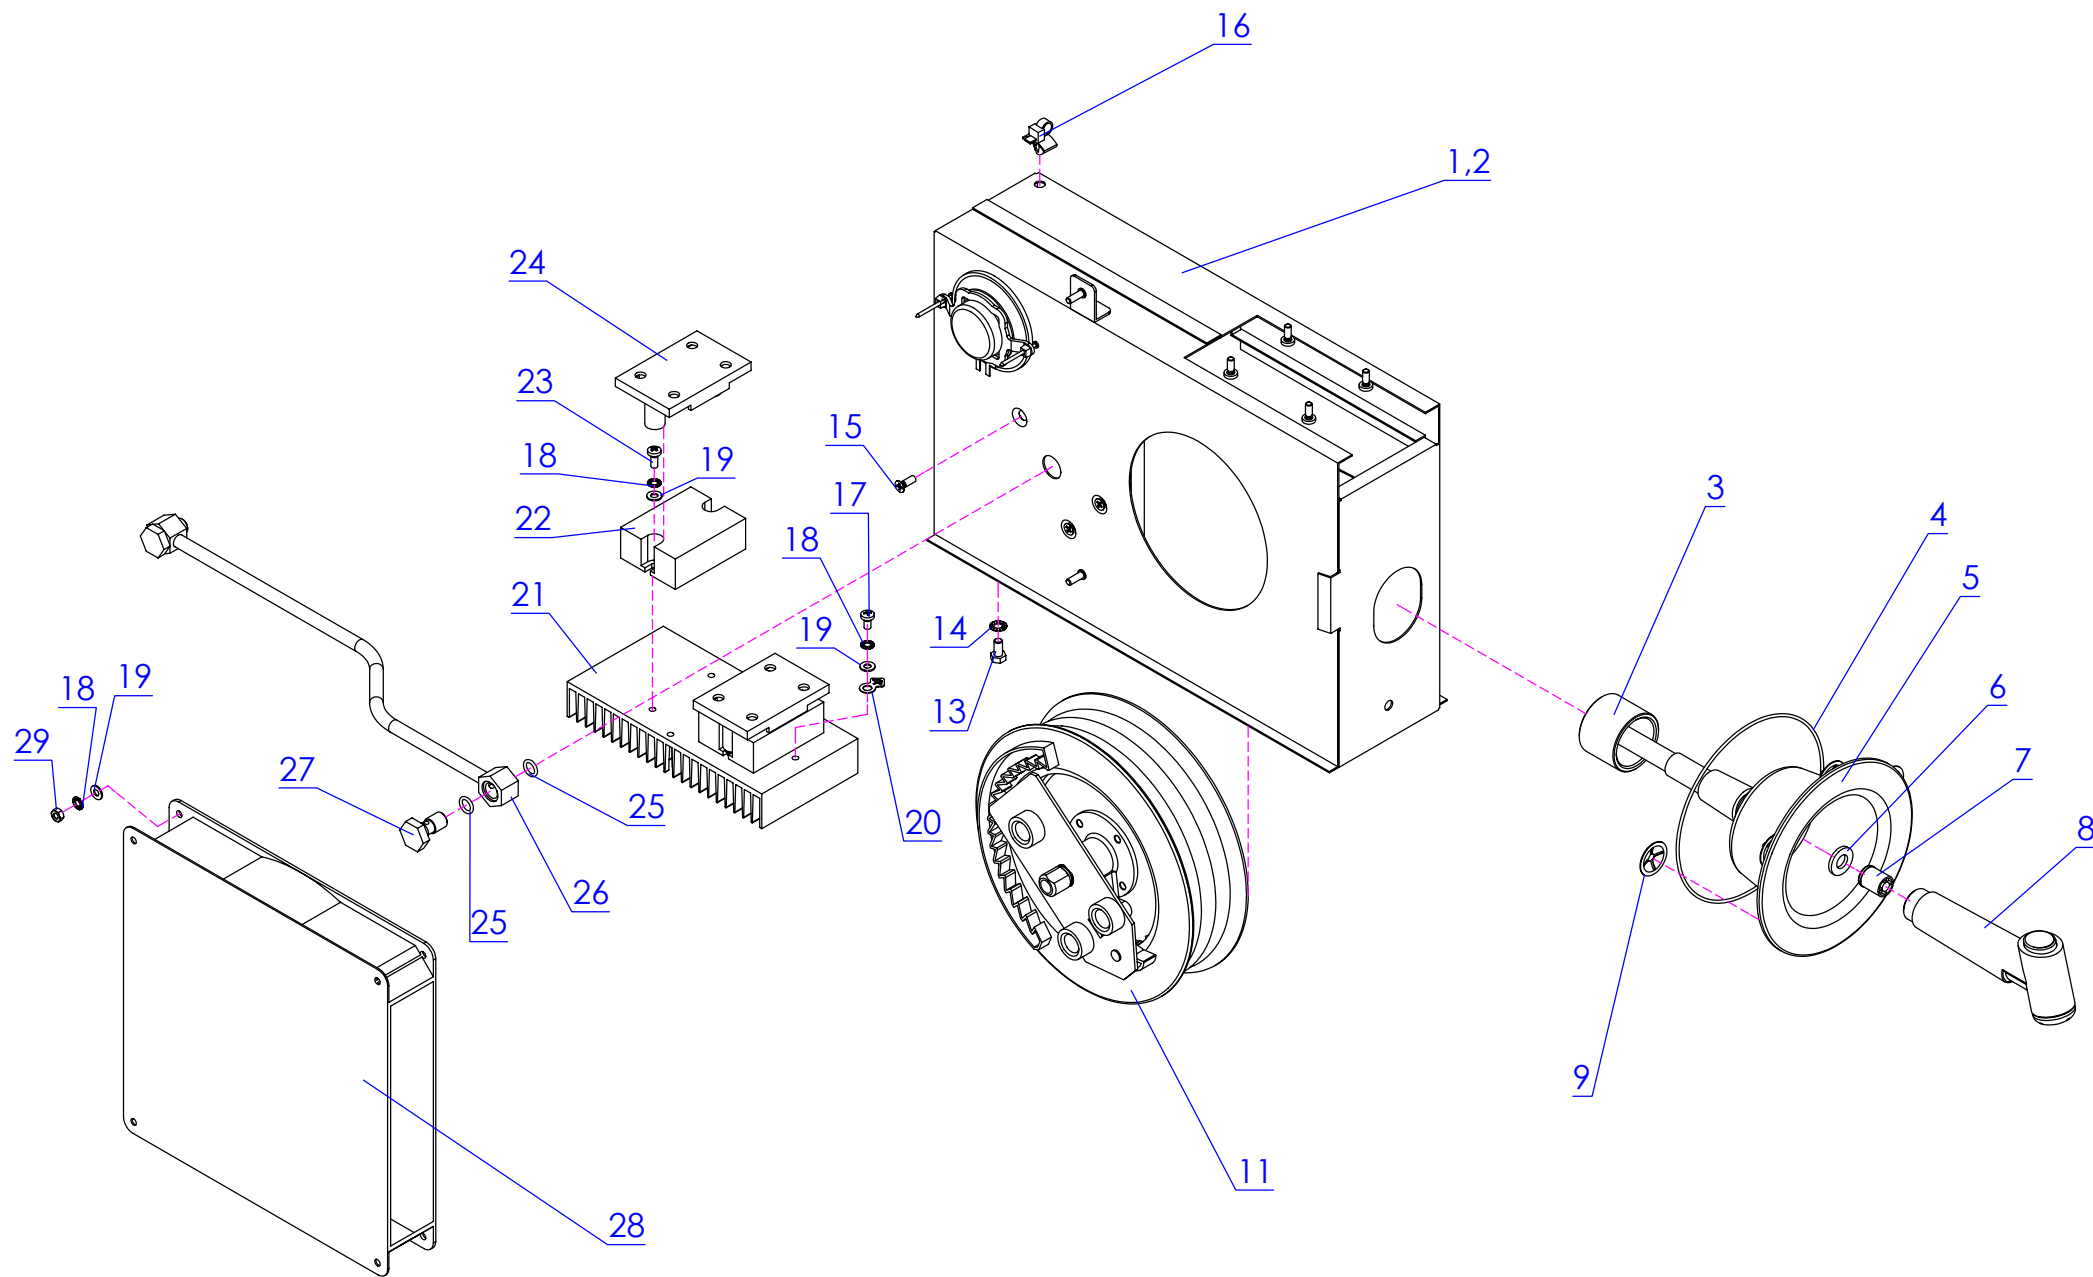

MA /MB /Genius /Genius Gas /6-11 10-11 20-11

Pos.	Artikel Nr.	Teile/Benennung	Genius Gas	Multimax A	Multimax B	Genius	Autoclean	6-11	10-11	20-11
1	744719	Gehäuse Schlauchaufroller RA d2k 610	●	●	●	●	●	●	●	
2	744778	Gehäuse Schlauchaufroller LA d2k 610	●	●	●	●	●	●	●	
3	753238	Tulpenhülse d2k 61011	●	●	●	●	●	●	●	
4	e425154	O-Ring 120,37 x 1,78 Viton	●	●	●	●	●	●	●	
5	e380079	Tulpe Schlauchbrause ED blau RAL 5	●	●	●	●	●	●	●	
6	e425180	Dichtung Brausekopf	●	●	●	●	●	●	●	
7	753459	Rückschlagventil Autoclean	●	●	●	●	●	●	●	
8	e250059	Brausekopf rot kpl. ED	●	●	●	●	●	●	●	
9	e512075	Federmutter d=4,7	●	●	●	●	●	●	●	
11	753181	Schlauchaufroller d2k 61011	●	●	●	●	●	●	●	
13	e500041	6kt-Schraube ISO 4017 M5x10 V2A	●	●	●	●	●	●	●	
14	e510014	Zahnscheibe DIN 6797 J5,3 V2A	●	●	●	●	●	●	●	
15	e500136	Senkschraube DIN 965 M6x12 V2A	●	●	●	●	●	●	●	
16	e422043	Kabelbinder-Laschenbinder	●	●	●	●	●	●	●	
17	e500091	Linsenschraube DIN 7985 M4x8 V2A	●	●	●	●	●	●	●	
18	e510013	Zahnscheibe DIN 6797 J4,3 V2A	●	●	●	●	●	●	●	
19	e508012	Scheibe DIN 125 A 4,3 V2A	●	●	●	●	●	●	●	
20	e362136	MS-Erdungszeichen	●	●	●	●	●	●	●	
21	742732	Kühlkörper 6/10/20-11 d2k	●	●	●	●	●	●	●	
22	752401	Last Relais 50 A 6-11/10-11/	●	●	●	●	●	●	●	
23	e500098	Linsenschraube DIN 7985 M4x10 V2A	●	●	●	●	●	●	●	
24	e324040	Abdeckung Relais d2k	●	●	●	●	●	●	●	
25	e425026	O-Ring D 9,25x1,78 EPDM	●	●	●	●	●	●	●	
26	753246	Verbindungsrohr 61011 Schlauchauf	●	●	●	●	●	●	●	
27	e440040	1er Hohlschraube Verschraubung	●	●	●	●	●	●	●	
28	752274	Axialgebläse d2k 61011	●	●	●	●	●	●	●	
29	e505031	6kt-Mutter ISO 4032 M4 V2A D	●	●	●	●	●	●	●	

Pos.	Artikel Nr.	Teile/Benennung	Genius Gas	Multimax A	Multimax B	Genius	Autoclean	6-11	10-11	20-11