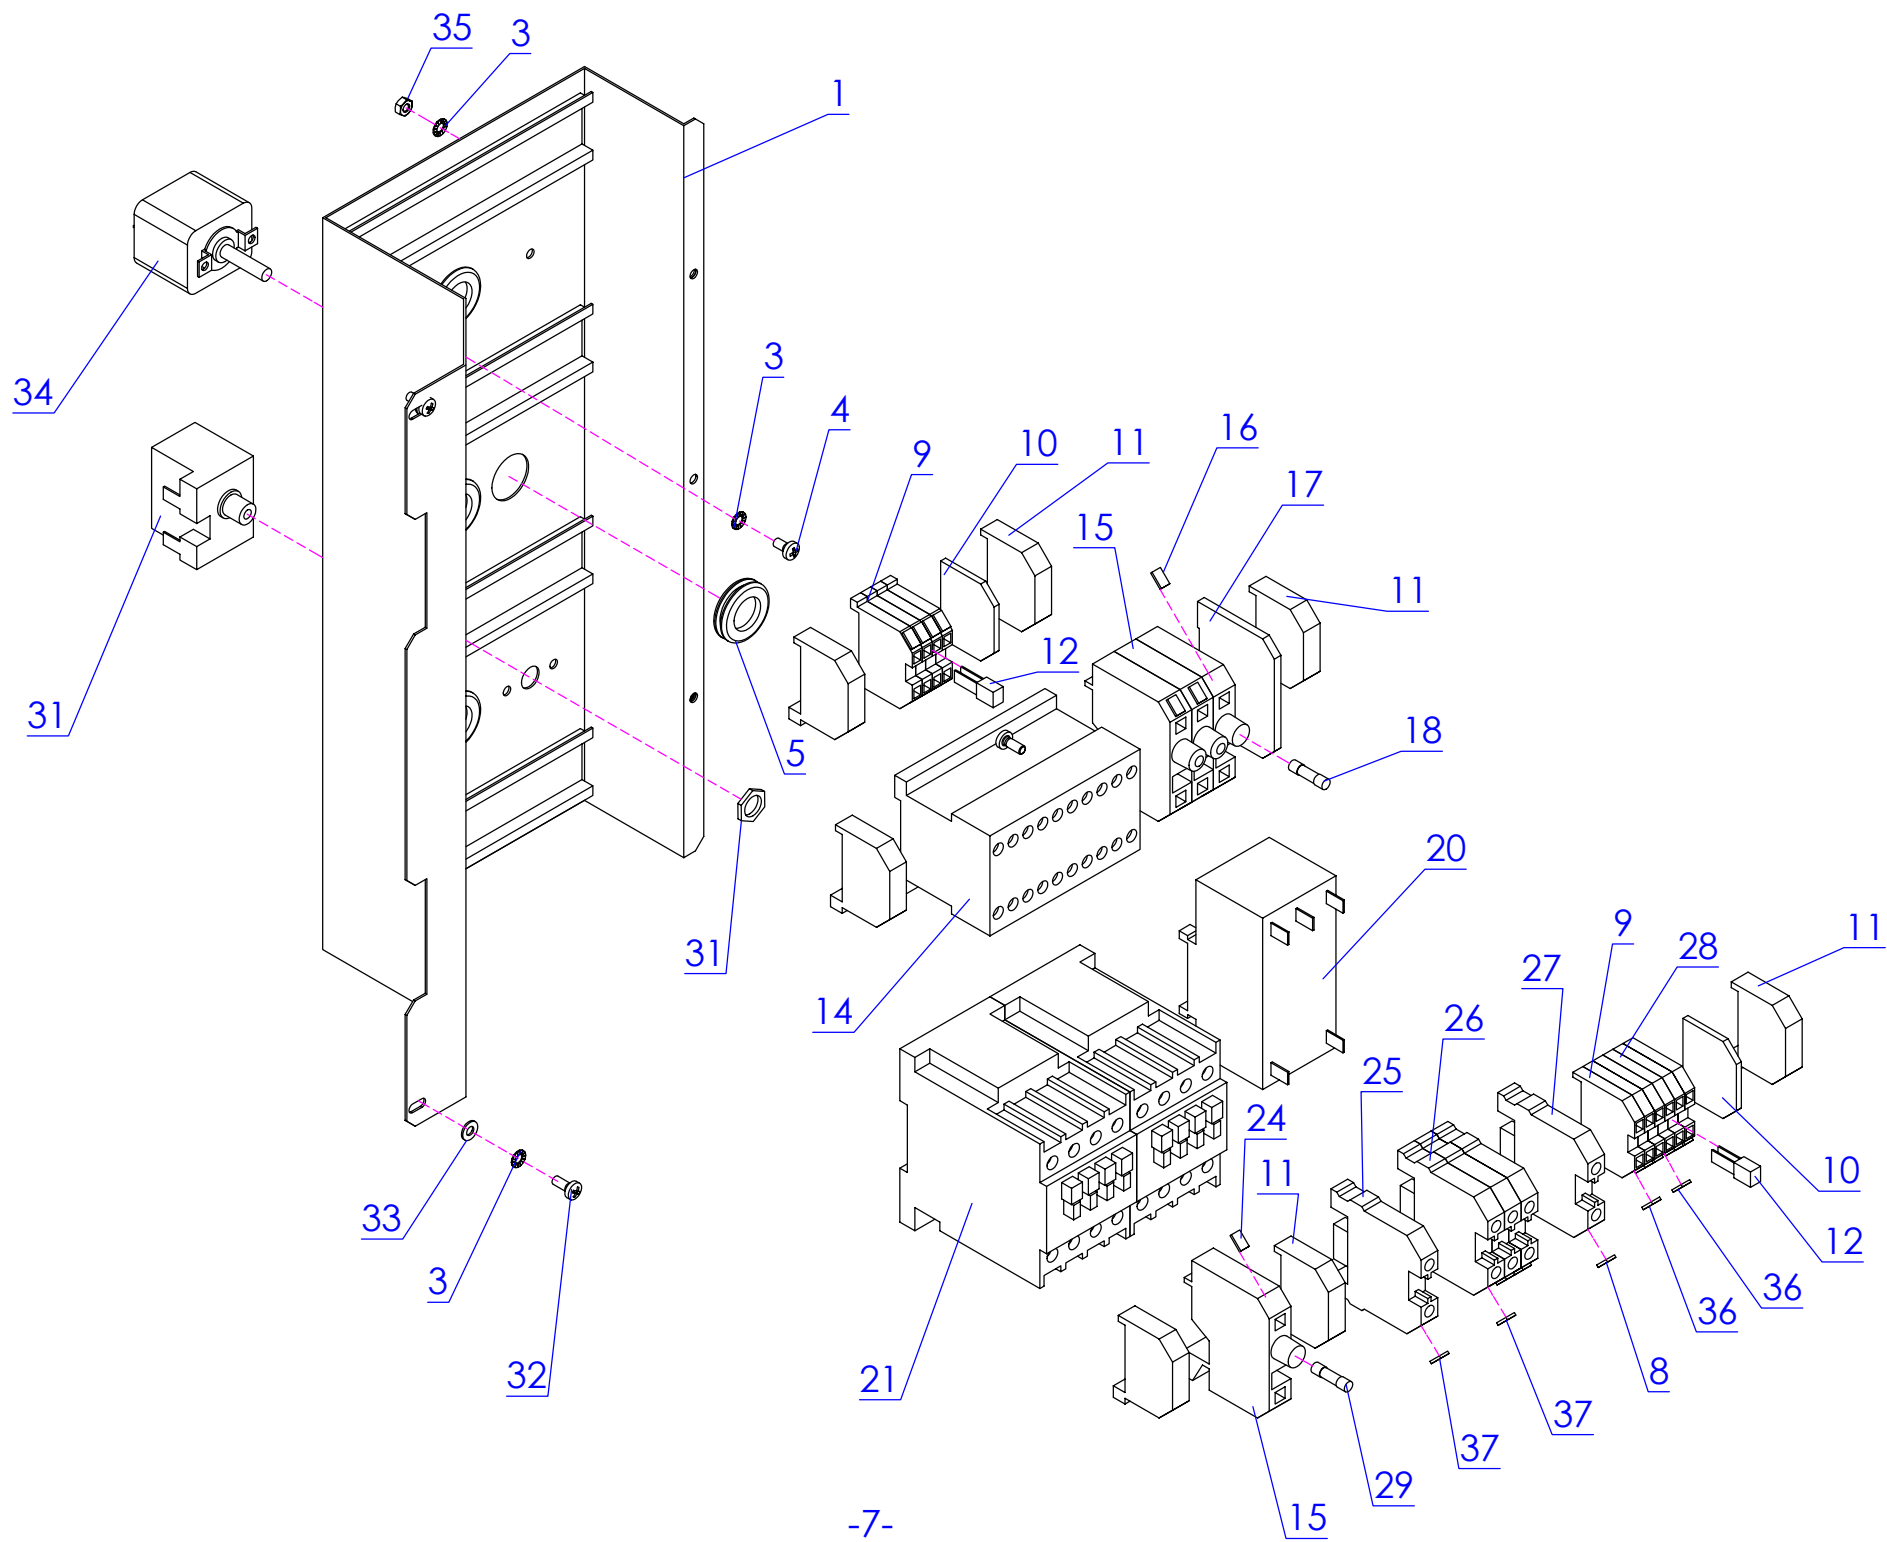

MA /MB /Genius /Genius Gas /6-11 10-11 20-11

Pos.	Artikel Nr.	Teile/Benennung	Genius Gas	Multimax A	Multimax B	Genius	Autoclean	6-11	10-11	20-11
1	744514	Elektromontageblech d2k 61011		●			●	●	●	
3	e510013	Zahnscheibe DIN 6797 J4,3 V2A		●			●	●	●	
4	e500091	Linsenschraube DIN 7985 M4x8 V2A		●			●	●	●	
5	e306019	Gummitülle für D=22		●			●	●	●	
8	e362045	Bezeichnungstreifen L1-PE		●			●	●	●	
9	e371022	Universalklemme grau 4qmm		●			●	●	●	
10	e371025	Abschlußplatte für Universalkl		●			●	●	●	
11	e371010	Endklammer für Schiene 35 DIN		●			●	●	●	
12	e371014	Querbrücker 4qmm (281)		●			●	●	●	
14	e324023	Kompakt-Wendeschutz 230 V 50/60		●			●	●	●	
15	e373009	Sicherungsklemme 35 DIN		●			●	●	●	
16	e362068	Bezeichnungssstreifen Beschriftun		●			●	●	●	
17	e371009	Abschlußplatte für Sicherungs		●			●	●	●	
18	e375002	Feinsicherung 10 A träge 5 x 20		●			●	●	●	
20	742767	Entstörfilter d2k Spannungs		●			●	●	●	
21	e324002	Schutz KD-Ersatz		●			●	●	●	
24	e362067	Bezeichnungstreifen Beschriftun		●			●	●	●	
25	e371069	Neutralleiterklemme 10qmm zum Schra		●			●	●	●	
26	e371064	Durchgangsklemme grau 10qmm zur		●			●	●	●	
27	e371063	Schutzleiterklemme 10qmm zum Schra		●			●	●	●	
28	e371021	Universalklemme blau 4qmm		●			●	●	●	
29	e375007	Feinsicherung 2 A träge 5 x 20		●			●	●	●	
31	e336029	Sicherheitstemp. Begrenz. 1-polig 360		●			●	●	●	
32	e500098	Linsenschraube DIN 7985 M4x10 V2A		●			●	●	●	
33	e508012	Scheibe DIN 125 A 4,3 V2A		●			●	●	●	
34	e334007	Thermostat 250 Grad einpolig		●			●	●	●	
35	e505031	6kt-Mutter ISO 4032 M4 V2A D		●			●	●	●	
36	e362070	Bezeichnungstreifen Beschriftun		●			●	●	●	
37	e362044	Bezeichnungstreifen L1-PE		●			●	●	●	
####	753483	KB Steuerung RA A d2k 61011		●			●	●	●	
####	755044	Kabelbaum Steuerung A LA d2k 61011		●			●	●	●	
####	753629	KB Beleuchtung d2k 611		●			●	●	●	
####	e302002	Anschlusskabel 5 x 1,5qmm konfektion		●			●	●	●	
####	e302004	Anschlusskabel 5 x 2,5 konfektion		●			●	●	●	
####	753637	Kb Beleuchtung d2k 1011		●			●	●	●	

Pos.	Artikel Nr.	Teile/Benennung	Genius Gas	Multimax A	Multimax B	Genius	Autoclean	6-11	10-11	20-11