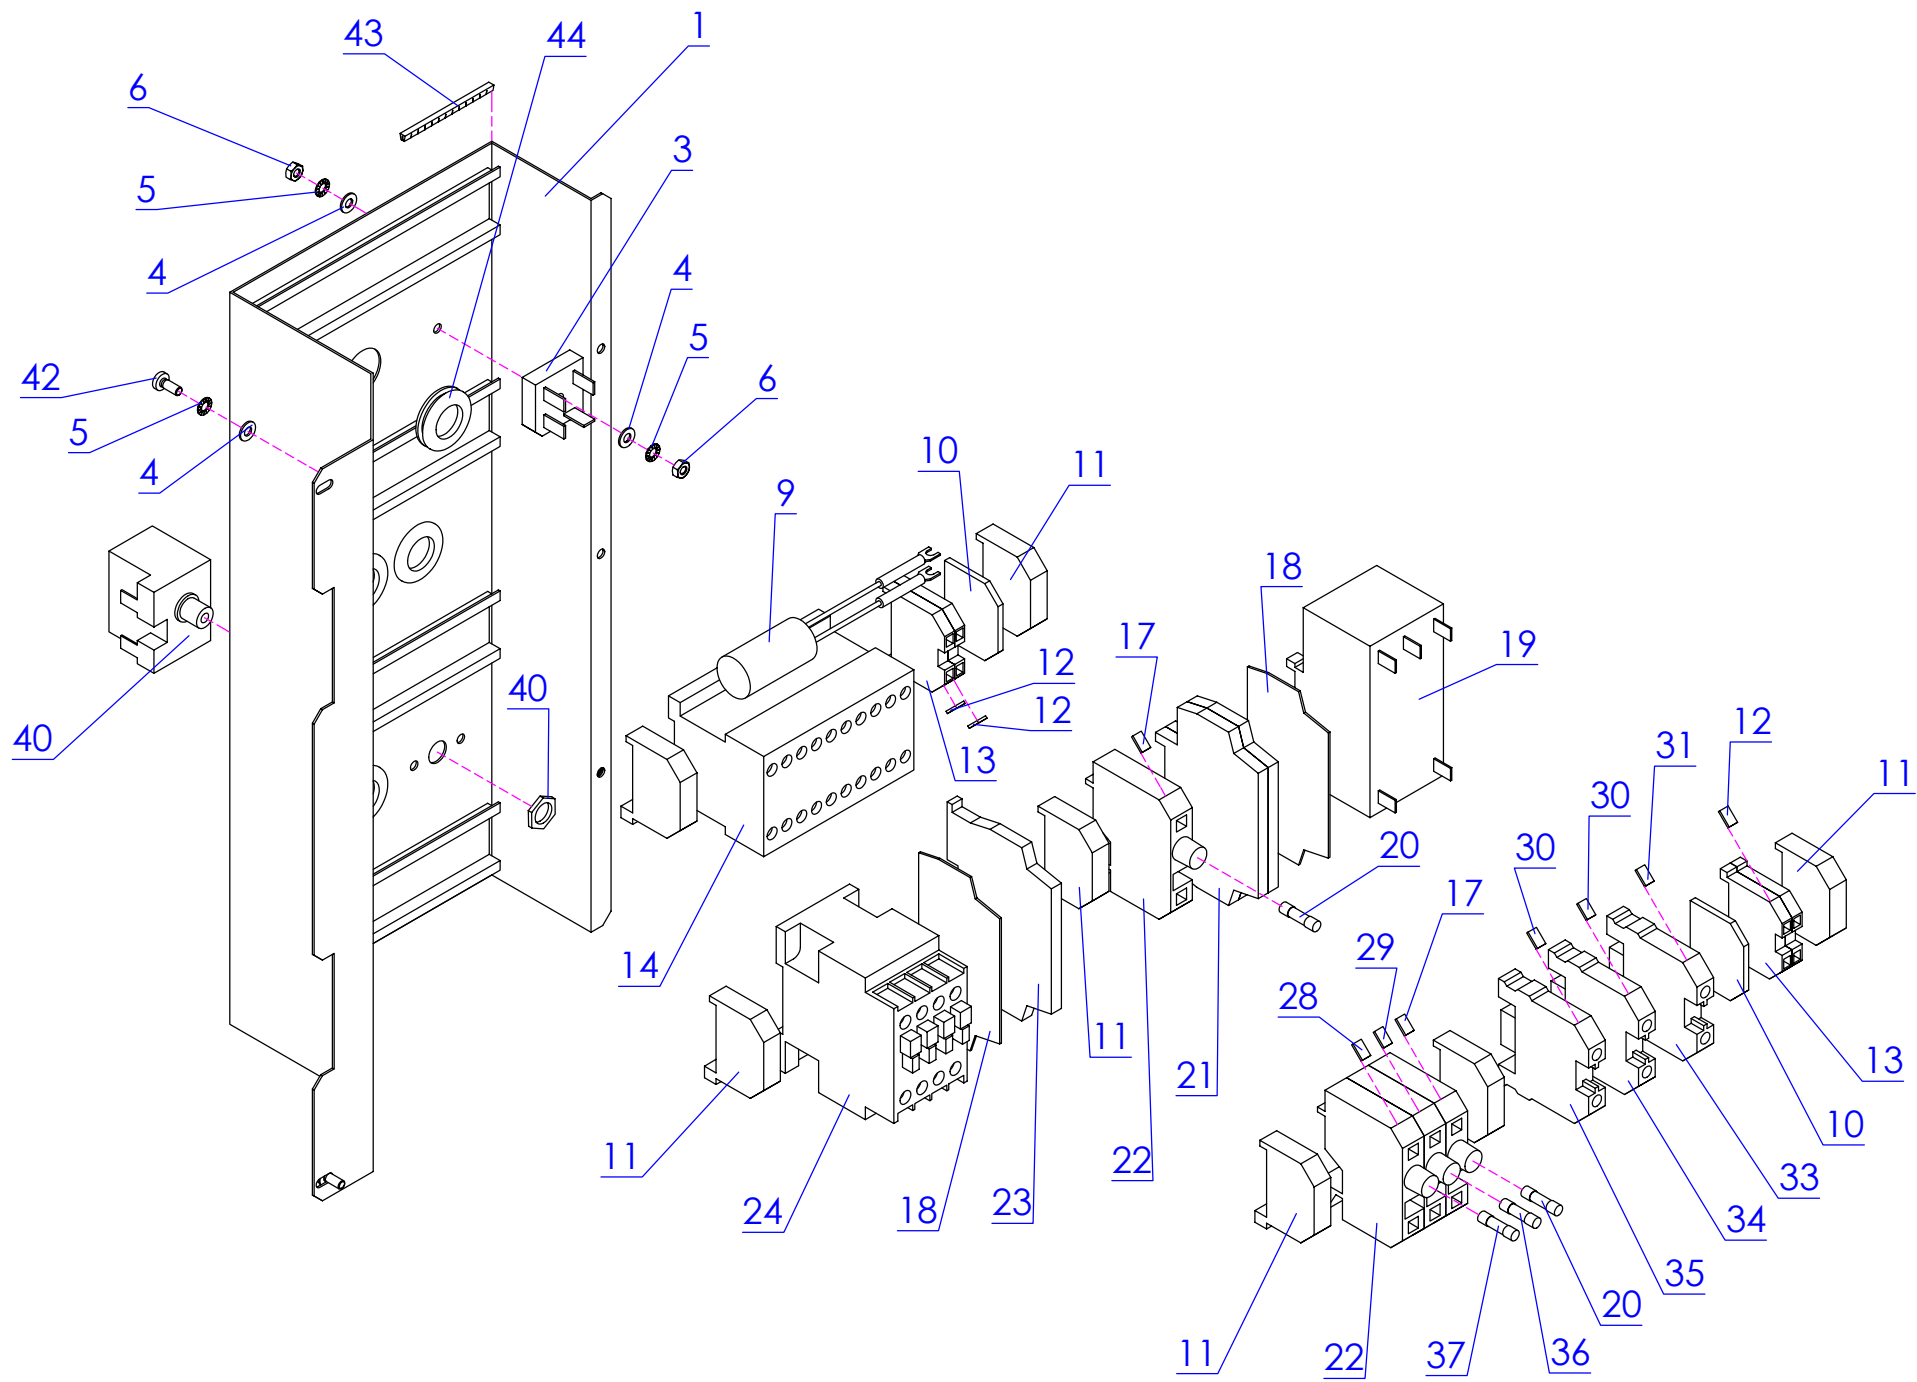

MA/MB/Genius/Genius Gas/ 6-11 10-11 20-11

Pos.	Artikel Nr.	Teile/Benennung		Genius Gas							
				Multimax A	Multimax B	Genius	Autoclean	6-11	10-11	20-11	
1	744514	Elektromontageblech d2k 61011	●			●	●	●	●		
3	e308056	Brückengleichrichter Silizium mi	●			●	●	●	●		
4	e508012	Scheibe DIN 125 A 4,3 V2A	●			●	●	●	●		
5	e510013	Zahnscheibe DIN 6797 J4,3 V2A	●			●	●	●	●		
6	e505031	6kt-Mutter ISO 4032 M4 V2A D	●			●	●	●	●		
9	e308077	Entstörkondensator RC-Glied 0	●			●	●	●	●		
10	e371025	Abschlußplatte für Universalkl	●			●	●	●	●		
11	e371010	Endklammer für Schiene 35 DIN	●			●	●	●	●		
12	e362070	Bezeichnungstreifen Beschriftun	●			●	●	●	●		
13	e371022	Universalklemme grau 4qmm	●			●	●	●	●		
14	e324023	Kompakt-Wendeschütz 230 V 50/6	●			●	●	●	●		
17	e362068	Bezeichnungssstreifen Beschriftun	●			●	●	●	●		
18	752452	Abschluss-Zwischenplatte d2k	●			●	●	●	●		
19	742767	Entstörfilter d2k Spannungs	●			●	●	●	●		
20	e375002	Feinsicherung 10 A träge 5 x 20	●			●	●	●	●		
21	742813	Hilfsrelais 230 V	●			●	●	●	●		
22	e373009	Sicherungsklemme 35 DIN	●			●	●	●	●		
23	764116	Hilfsrelais 12 V	●			●	●	●	●		
24	e324001	Schütz KD-Ersatz=	●			●	●	●	●		
28	e362162	Bezeichnungstreifen 4A	●			●	●	●	●		
29	e362067	Bezeichnungstreifen Beschriftun	●			●	●	●	●		
30	e362044	Bezeichnungstreifen L1-PE	●			●	●	●	●		
31	e362045	Bezeichnungstreifen L1-PE	●			●	●	●	●		
33	e371063	Schutzleiterklemme 10qmm zum Schra	●			●	●	●	●		
34	e371064	Durchgangsklemme grau 10qmm zur	●			●	●	●	●		
35	e371069	Neutralleiterklemme 10qmm zum Schra	●			●	●	●	●		
36	e375007	Feinsicherung 2 A träge 5 x 20	●			●	●	●	●		
37	e375009	Feinsicherung 4 AT	●			●	●	●	●		
40	e336029	Sicherheitstemp. Begrenz. 1-polig 360	●			●	●	●	●		
42	e500098	Linsenschraube DIN 7985 M4x10 V2A	●			●	●	●	●		
43	e427072	Kantenschutz d2k 0,5m wird aus M	●			●	●	●	●		
44	e306019	Gummitülle für D=22	●			●	●	●	●		
####	e304357	KB Steuerung d2k 61011 Gas	●			●	●	●	●		

Pos.	Artikel Nr.	Teile/Benennung	Genius Gas								
			Multimax A	Multimax B	Genius	Autoclean	6-11	10-11	20-11