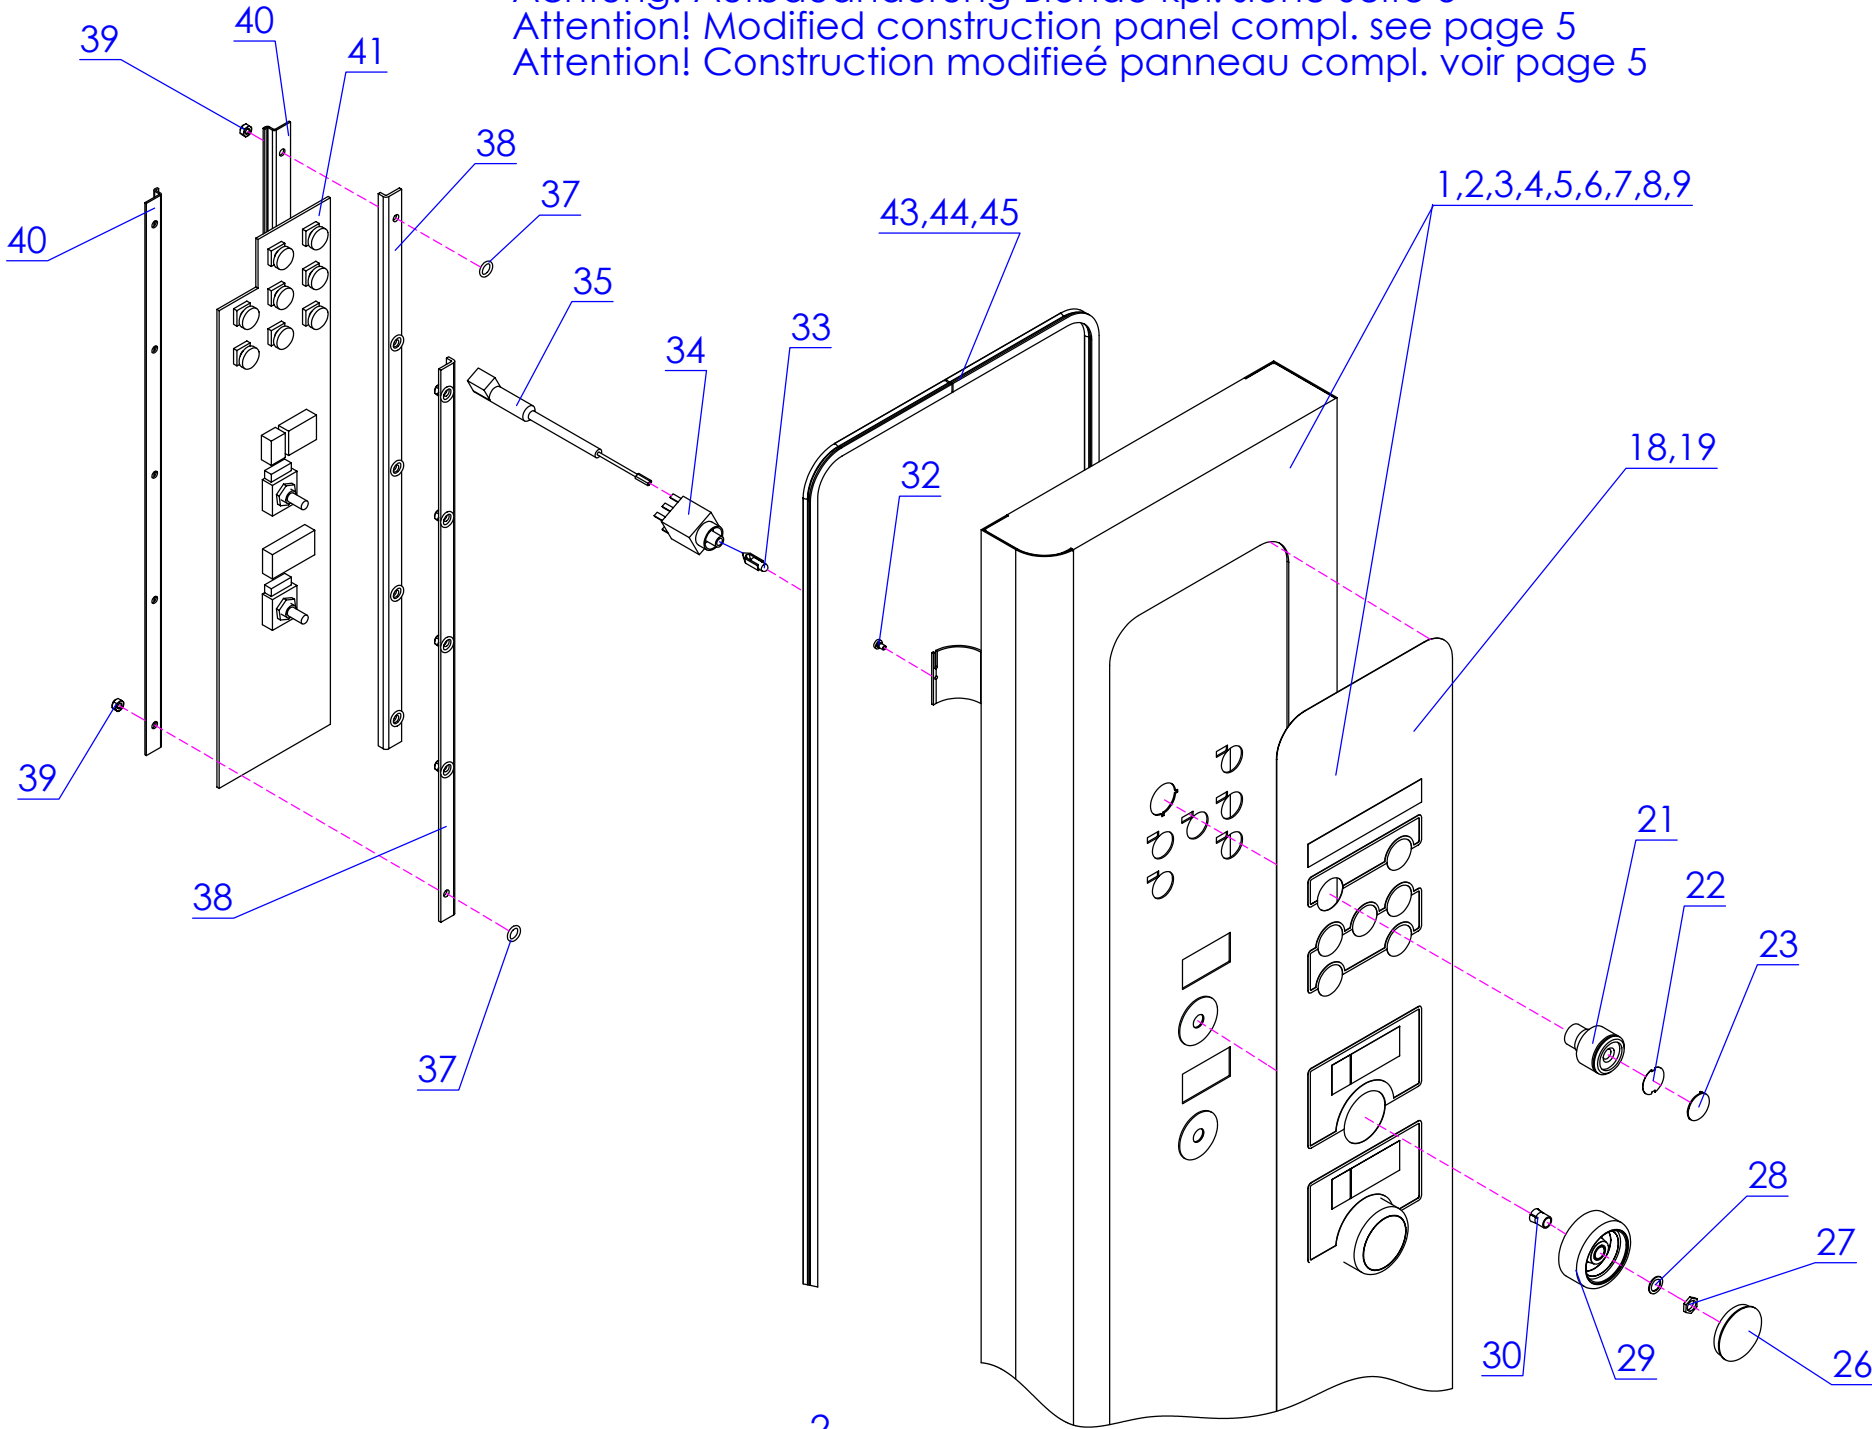

Achtung! Aufbauänderung Blende kpl. siehe Seite 5
Attention! Modified construction panel compl. see page 5
Attention! Construction modifiée panneau compl. voir page 5

MA /MB /Genius /Genius Gas /6-11 10-11 20-11

Pos.	Artikel Nr.	Teile/Benennung	Genius Gas	Multimax A	Multimax B	Genius	Autoclean	6-11	10-11	20-11
1	759430	Blende kpl d2k MA 611		●				●		
2	759465	Blende kpl d2k MA 1011		●					●	
3	759503	Blende kpl d2k MA 2011		●						●
4	759589	Blende kpl MA 611 LA		●				●		
5	759619	Blende kpl MA 1011 LA		●					●	
6	748188	Blende kpl MA 611 LA m. Schlauc		●				●		
7	748196	Blende kpl 1011 A RA m. Schlauc		●					●	
8	759643	Blende kpl MA 611 m. Schlauc		●				●		
9	748218	Blende kpl 1011 A LA m. Schlauc		●					●	
18	743739	Klebeblende MA 6-11/12-21 458x158x0		●				●		
19	743755	Klebeblende MA 10/20-11 20-21 738x		●					●	●
21	e320062	Betätiger rund EB30 digita		●				●	●	●
22	743720	Einlegeschild rund rot Joker B d2k		●				●	●	●
23	e320066	Tasterkappe rund EB30 digita		●				●	●	●
26	748781	Deckel klein silber d2k D 37 mm		●				●	●	●
27	758892	Mutter Drehknopf		●				●	●	●
28	758884	Scheibe Drehknopf		●				●	●	●
29	743690	Drehknopf MA/MB blau RAL 5003 c		●				●	●	●
30	748978	Spannzange Drehknopf 1/4 " (D 6,3		●				●	●	●
32	e500191	Linsenschraube DIN 7985 M3x5 V2A		●				●	●	●
33	e312012	Glühlampe 48 V 1,2 W		●				●	●	●
34	e320026	Kontaktgeber AFL		●				●	●	●
35	e308022	Vorschaltkondensator		●				●	●	●
37	e425026	O-Ring D 9,25x1,78 EPDM		●				●	●	●
38	e483059	Montageschiene L-Form Tast. MMD		●				●	●	●
39	749699	Sechskantmutter DIN 985 M4 selbstsi		●				●	●	●
40	749737	Montageschiene Tastatur Z-Form MM		●				●	●	●
41	e340037	Steuerungstastatur EDA/Multin		●				●	●	●
43	742295	Dichtungsrahmen 6-11 Bedienteil c		●				●		
44	742309	Dichtungsrahmen 10-11 Bedienteil c		●					●	
45	742317	Dichtungsrahmen 20-11 Bedienteil c		●						●

Pos.	Artikel Nr.	Teile/Benennung	Genius Gas	Multimax A	Multimax B	Genius	Autoclean	6-11	10-11	20-11