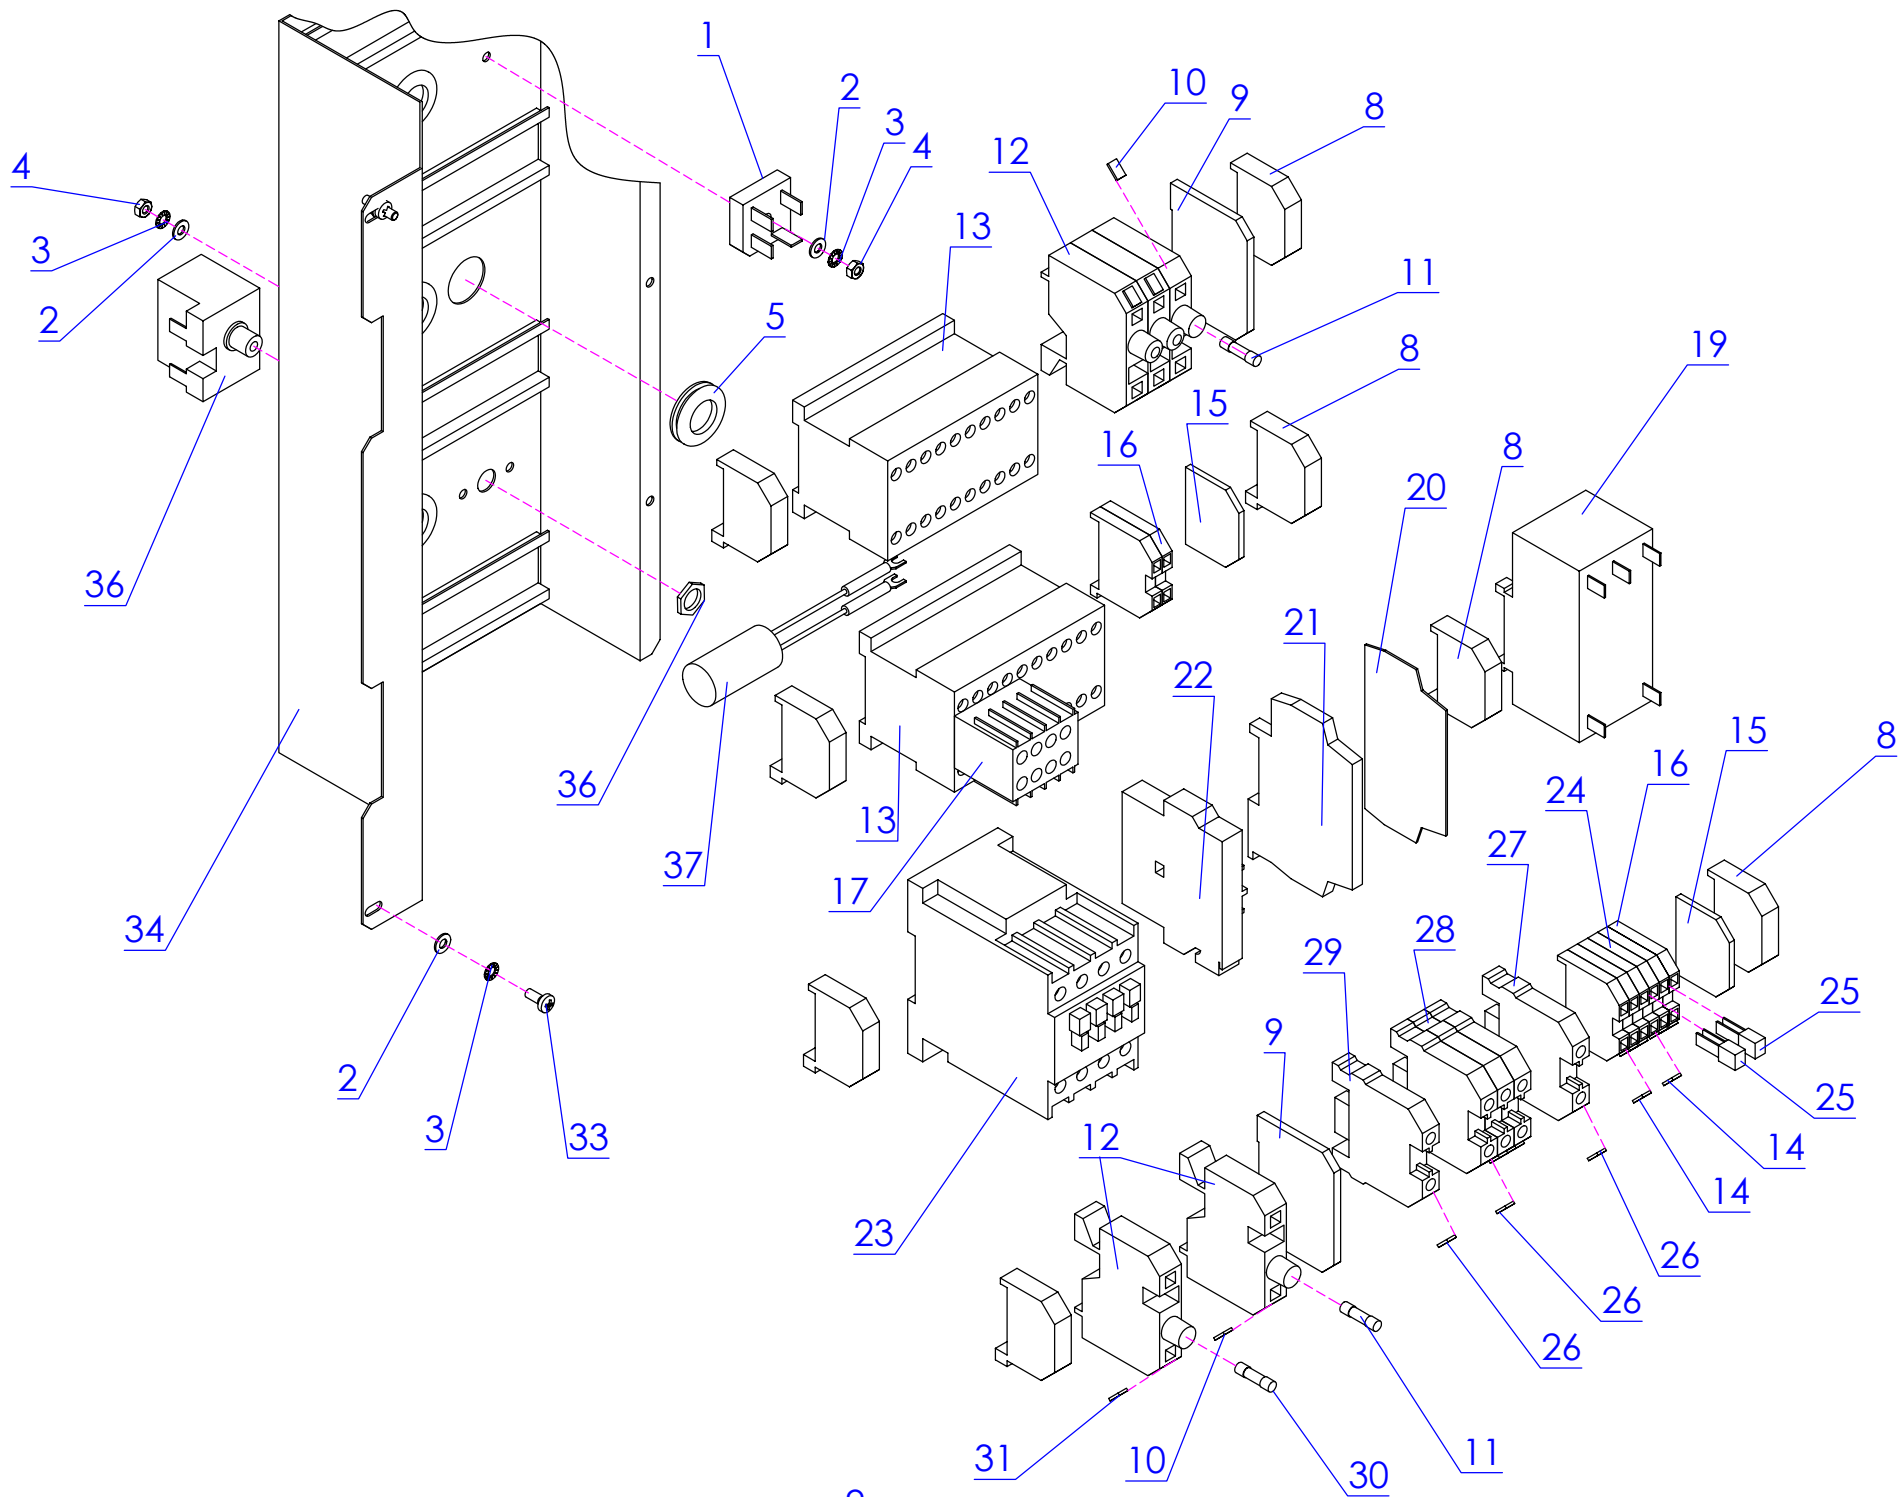

MA /MB /Genius /Genius Gas /6-11 10-11 20-11

Pos.	Artikel Nr.	Teile/Benennung	Genius Gas	Multimax A	Multimax B	Genius	Autoclean	6-11	10-11	20-11
1	e308056	Brückengleichrichter Silizium mi			●	●	●	●	●	
2	e508012	Scheibe DIN 125 A 4,3 V2A			●	●	●	●	●	
3	e510013	Zahnscheibe DIN 6797 J4,3 V2A			●	●	●	●	●	
4	e505031	6kt-Mutter ISO 4032 M4 V2A D			●	●	●	●	●	
5	e306019	Gummitülle für D=22			●	●	●	●	●	
8	e371010	Endklammer für Schiene 35 DIN			●	●	●	●	●	
9	e371009	Abschlußplatte für Sicherungs			●	●	●	●	●	
10	e362068	Bezeichnungsstreifen Beschriftun			●	●	●	●	●	
11	e375002	Feinsicherung 10 A träge 5 x 20			●	●	●	●	●	
12	e373009	Sicherungsklemme 35 DIN			●	●	●	●	●	
13	e324023	Kompakt-Wendeschutz 230 V 50/60			●	●	●	●	●	
14	e362070	Bezeichnungsstreifen Beschriftun			●	●	●	●	●	
15	e371025	Abschlußplatte für Universalkl			●	●	●	●	●	
16	e371022	Universalklemme grau 4qmm			●	●	●	●	●	
17	751790	Hilfsschalterblock 3 S - 1 Ö			●	●	●	●	●	
19	742767	Entstörfilter d2k Spannungs			●	●	●	●	●	
20	752452	Abschluss-Zwischenplatte d2k			●	●	●	●	●	
21	742813	Hilfsrelais 230 V			●	●	●	●	●	
22	751839	Hilfsschalterblock für ABB Schüt			●	●	●	●	●	
23	e324002	Schütz KD-Ersatz=			●	●	●	●	●	
24	e371021	Universalklemme blau 4qmm			●	●	●	●	●	
25	e371014	Querbrücker 4qmm (281)			●	●	●	●	●	
26	e362044	Bezeichnungsstreifen L1-PE			●	●	●	●	●	
27	e371063	Schutzleiterklemme 10qmm zum Schrau			●	●	●	●	●	
28	e371064	Durchgangsklemme grau 10qmm zur			●	●	●	●	●	
29	e371069	Neutralleiterklemme 10qmm zum Schrau			●	●	●	●	●	
30	e375009	Feinsicherung 4 AT			●	●	●	●	●	
33	e500098	Linsenschraube DIN 7985 M4x10 V2A			●	●	●	●	●	
34	744514	Elektromontageblech d2k 61011			●	●	●	●	●	
36	e336029	Sicherheitstemp. Begrenz. 1-polig 360			●	●	●	●	●	
37	e308077	Entstörkondensator RC-Glied 0			●	●	●	●	●	
####	e302002	Anschlusskabel 5 x 1,5qmm konfektionie			●	●	●	●	●	
####	e302004	Anschlusskabel 5 x 2,5 konfektionie			●	●			●	
####	753491	Kb Steuerung d2k 61011 RA Multimax B			●	●	●	●	●	
####	753548	KB Steuerung d2k 61011 LA Multimax B			●	●	●	●	●	
####	753688	Kb Niederspannung d2k 61011			●	●	●	●	●	
####	753629	KB Beleuchtung d2k 611			●	●	●	●		
####	753637	Kb Beleuchtung d2k 1011			●	●	●		●	

Pos.	Artikel Nr.	Teile/Benennung	Genius Gas	Multimax A	Multimax B	Genius	Autoclean	6-11	10-11	20-11