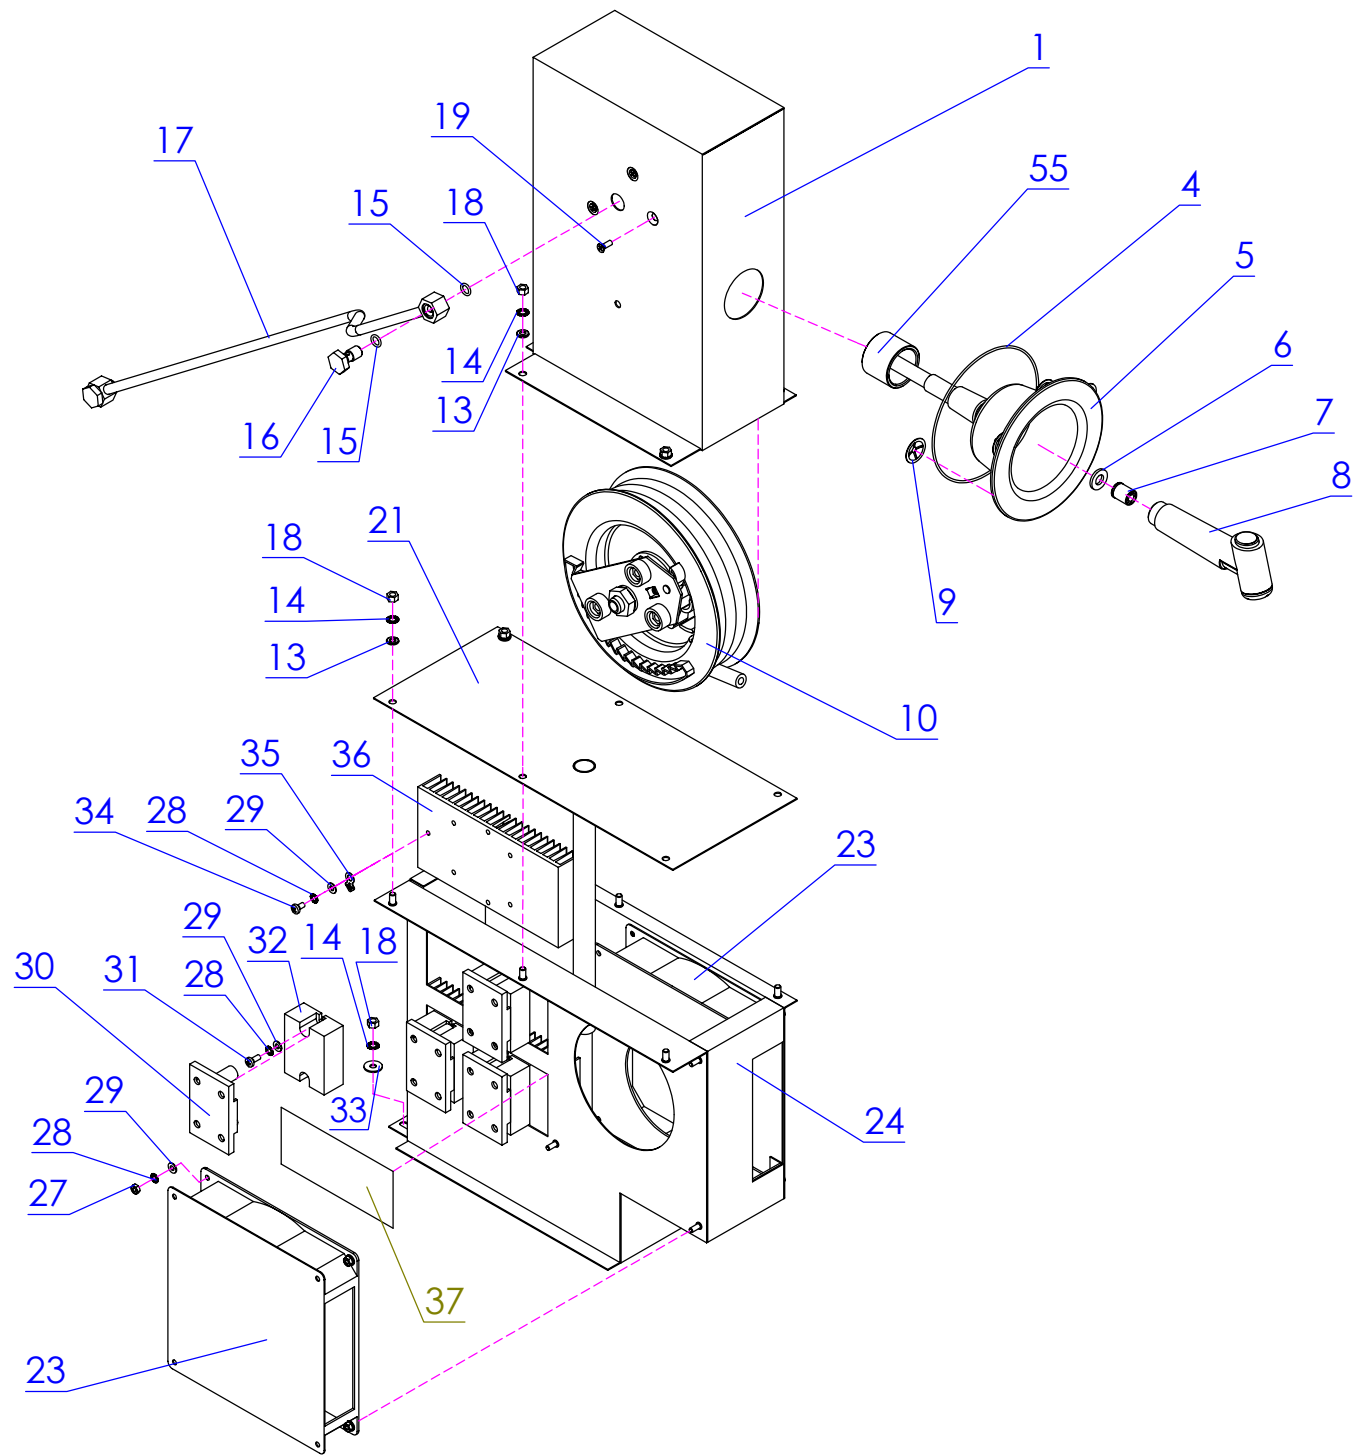

MA /MB /Genius /Genius Gas /6-11 10-11 20-11

Pos.	Artikel Nr.	Teile/Benennung	Genius Gas	Multimax A	Multimax B	Genius	Autoclean	6-11	10-11	20-11
1	755419	Gehäuse Schlauchaufroller d2k 2011	●	●	●	●	●			●
3	753238	Tulpenhülse d2k 61011	●	●	●	●	●			●
4	e425154	O-Ring 120,37 x 1,78 Viton	●	●	●	●	●			●
5	e380079	Tulpe Schlauchbrause ED blau RAL 5	●	●	●	●	●			●
6	e425180	Dichtung Brausekopf	●	●	●	●	●			●
7	753459	Rückschlagventil Autoclean	●	●	●	●	●			●
8	e250059	Brausekopf rot kpl. ED	●	●	●	●	●			●
9	e512075	Federmutter d=4,7	●	●	●	●	●			●
10	753289	Schlauchaufroller 2011/1221/	●	●	●	●	●			●
13	e508002	Scheibe DIN 125 A 5,3 V2A	●	●	●	●	●			●
14	e510014	Zahnscheibe DIN 6797 J5,3 V2A	●	●	●	●	●			●
15	e425026	O-Ring D 9,25x1,78 EPDM	●	●	●	●	●			●
16	e440040	1er HohlSchraube Verschraub	●	●	●	●	●			●
17	753300	Verbindungsrohr 2011 Schlauch	●	●	●	●	●			●
18	e505024	6kt-Mutter ISO 4032 M5 V2A D	●	●	●	●	●			●
19	e500136	Senkschraube DIN 965 M6x12 V2A	●	●	●	●	●			●
20	e505013	6kt-Mutter DIN 439 M14x1,5 ni	●	●	●	●	●			●
21	755443	Abdeckung Gehäuse Schlauch	●	●	●	●	●			●
23	752525	Axialgebläse d2k 1221 2011	●	●	●	●	●			●
24	755389	Lüftungsschacht 2011 d2k	●	●	●	●	●			●
27	e505031	6kt-Mutter ISO 4032 M4 V2A D	●	●	●	●	●			●
28	e510013	Zahnscheibe DIN 6797 J4,3 V2A	●	●	●	●	●			●
29	e508012	Scheibe DIN 125 A 4,3 V2A	●	●	●	●	●			●
30	e324040	Abdeckung Relais d2k	●	●	●	●	●			●
31	e500098	Linsenschraube DIN 7985 M4x10 V2A	●	●	●	●	●			●
32	752401	Last Relais 50 A 6-11/10-11/	●	●	●	●	●			●
33	e508032	Scheibe DIN 9021 A 5,3 V2A	●	●	●	●	●			●
34	e500091	Linsenschraube DIN 7985 M4x8 V2A	●	●	●	●	●			●
35	e362136	MS-Erdungszeichen	●	●	●	●	●			●
36	742732	Kühlkörper 6/10/20-11 d2k	●	●	●	●	●			●
37	771716	Abdeckung Kühlkörperöffn. d2k 1221 2	●	●	●	●	●			●

Pos.	Artikel Nr.	Teile/Benennung	Genius Gas	Multimax A	Multimax B	Genius	Autoclean	6-11	10-11	20-11