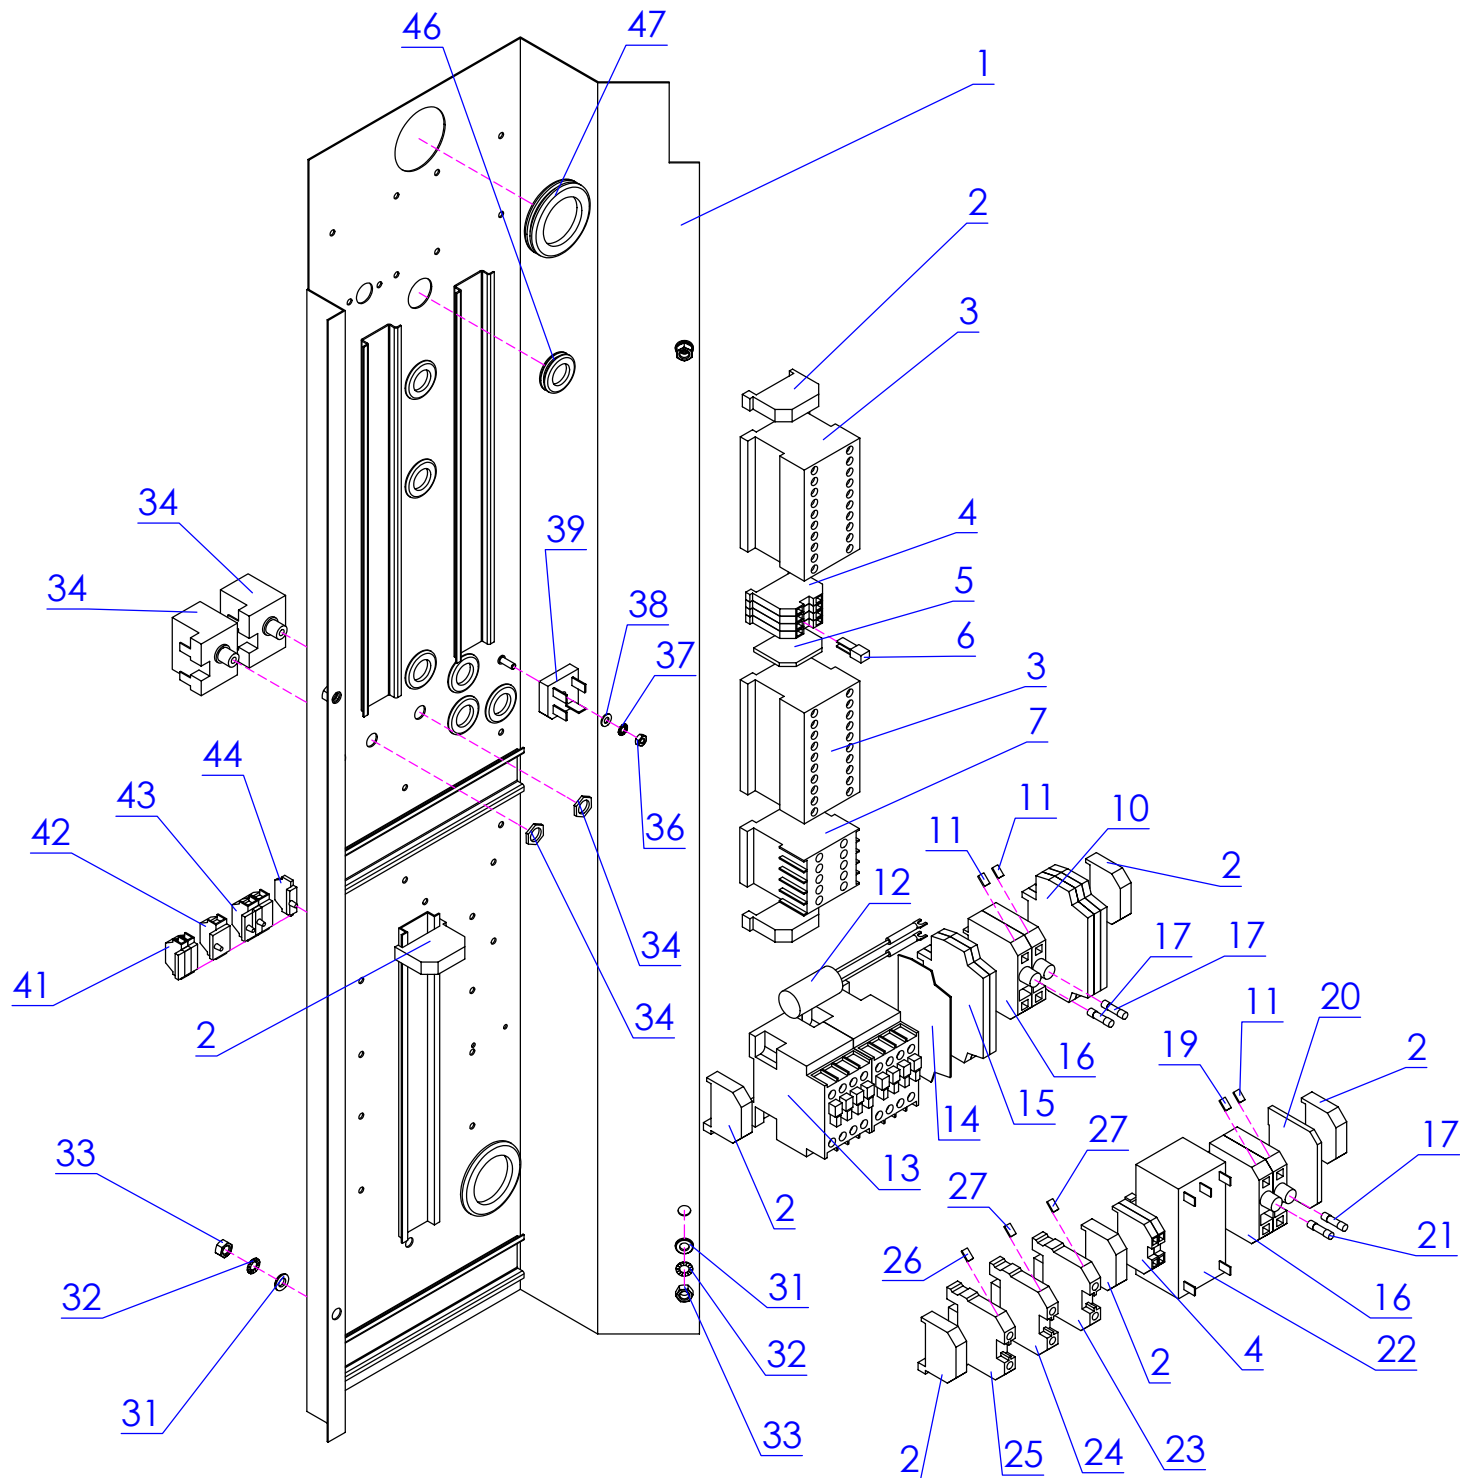

MA/MB/Genius/Genius Gas/ 6-11 10-11 20-11

Pos.	Artikel Nr.	Teile/Benennung	Genius Gas	Multimax A	Multimax B	Genius	Autoclean	6-11	10-11	20-11
1	751901	Elektromontageblech 2011 d2k	●				●			●
2	e371010	Endklammer für Schiene 35 DIN	●				●			●
3	e324023	Kompakt-Wendeschutz 230 V 50/60	●				●			●
4	e371022	Universalklemme grau 4qmm	●				●			●
5	e371025	Abschlußplatte für Universalkl	●				●			●
6	e371014	Querbrücker 4qmm (281)	●				●			●
7	752177	Hilfsschutz 4 S	●				●			●
10	742813	Hilfsrelais 230 V	●				●			●
11	e362068	Bezeichnungsstreifen Beschriftun	●				●			●
12	e308077	Entstörkondensator RC-Glied 0	●				●			●
13	e324001	Schutz KD-Ersatz=	●				●			●
14	752452	Abschluss-Zwischenplatte d2k	●				●			●
15	764116	Hilfsrelais 12 V	●				●			●
16	e373009	Sicherungsklemme 35 DIN	●				●			●
17	e373002	Klemmschiene Meterware 35 DIN	●				●			●
19	e362067	Bezeichnungsstreifen Beschriftun	●				●			●
20	e371009	Abschlußplatte für Sicherungs	●				●			●
21	e375007	Feinsicherung 2 A träge 5 x 20	●				●			●
22	742767	Entstörfilter d2k Spannungsb	●				●			●
23	e371069	Neutralleiterklemme 10qmm zum Schra	●				●			●
24	e371064	Durchgangsklemme grau 10qmm zur	●				●			●
25	e371063	Schutzleiterklemme 10qmm zum Schra	●				●			●
26	e362045	Bezeichnungsstreifen L1-PE	●				●			●
27	e362044	Bezeichnungsstreifen L1-PE	●				●			●
31	e508013	Scheibe DIN 125 A 6,4 V2A	●				●			●
32	e510015	Zahnscheibe DIN 6797 J6,4 V2A	●				●			●
33	e505032	6kt-Mutter ISO 4032 M6 V2A D	●				●			●
34	e336029	Sicherheitstemp. Begrenz. 1-polig 360	●				●			●
36	e505031	6kt-Mutter ISO 4032 M4 V2A D	●				●			●
37	e510013	Zahnscheibe DIN 6797 J4,3 V2A	●				●			●
38	e508012	Scheibe DIN 125 A 4,3 V2A	●				●			●
39	e308056	Brückengleichrichter Silizium mi	●				●			●
41	e371041	Klemme 2-Leiter grau mit Flansch	●				●			●
42	e371036	Klemme 4-Leiter blau mit Rastfuß	●				●			●
43	e371037	Klemme 4-Leiter grau mit Rastfuß	●				●			●
44	e371039	Abschlußplatte m. Rastfuß	●				●			●
46	e306019	Gummitülle für D=22	●				●			●
47	e306025	Durchführungstülle PG 36	●				●			●

Pos.	Artikel Nr.	Teile/Benennung	Genius Gas	Multimax A	Multimax B	Genius	Autoclean	6-11	10-11	20-11