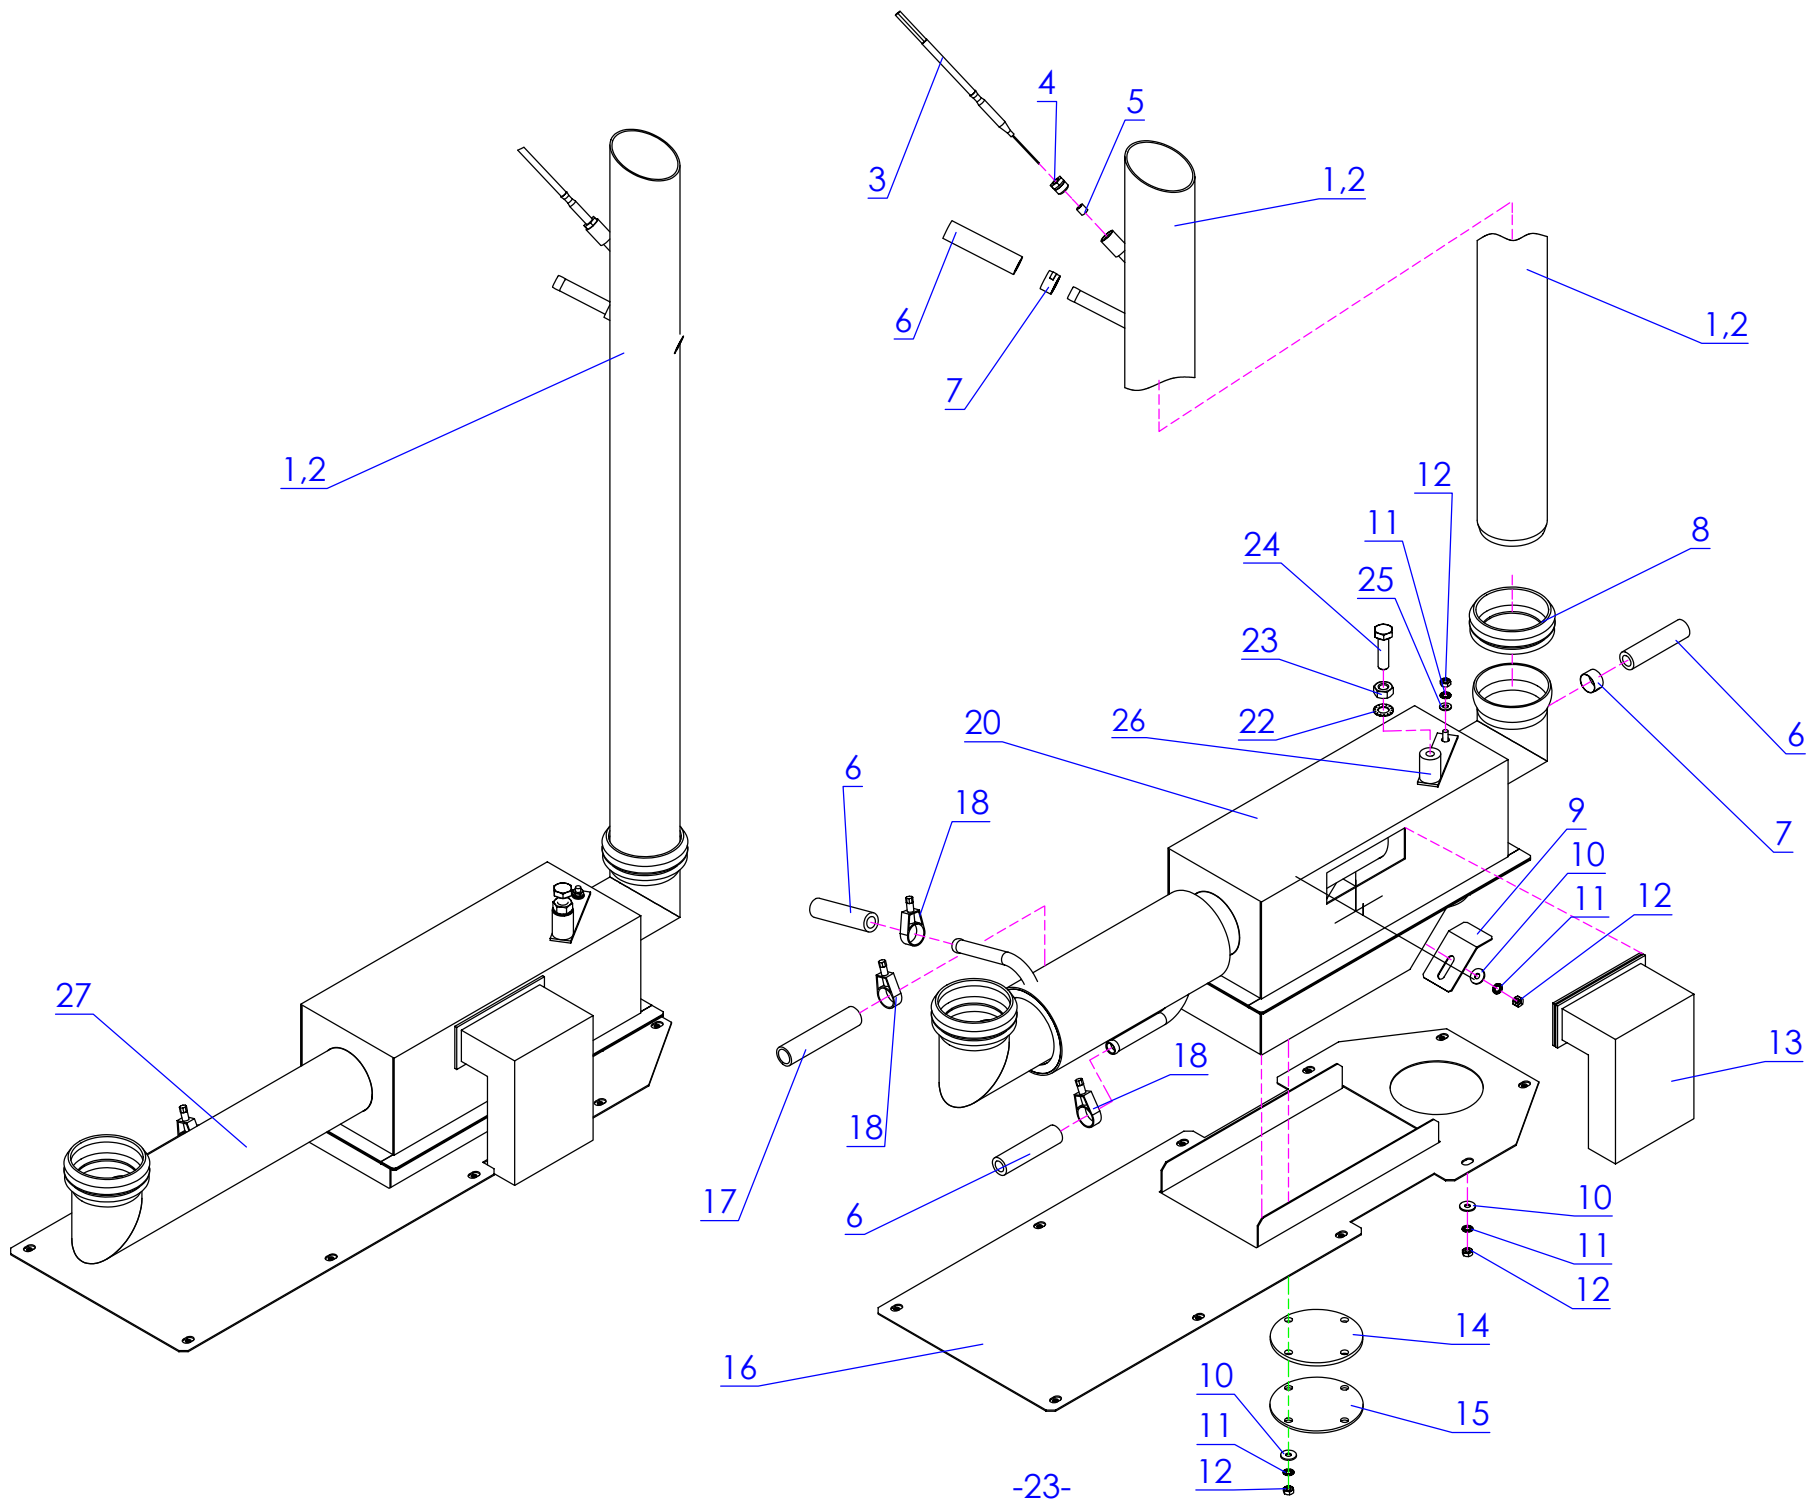

Pos.	Artikel Nr.	Teile/Benennung	Genius Gas	Multimax A	Multimax B	Genius	Autoclean	6-11	10-11	20-11

6-11 10-11

20-11

Pos. 1,30 bis Geräte Nr. 172  
 Part No. 1,30 Upto unit No. 172  
 Pièce No. 1,30 jusqu'à l'appareil No. 172