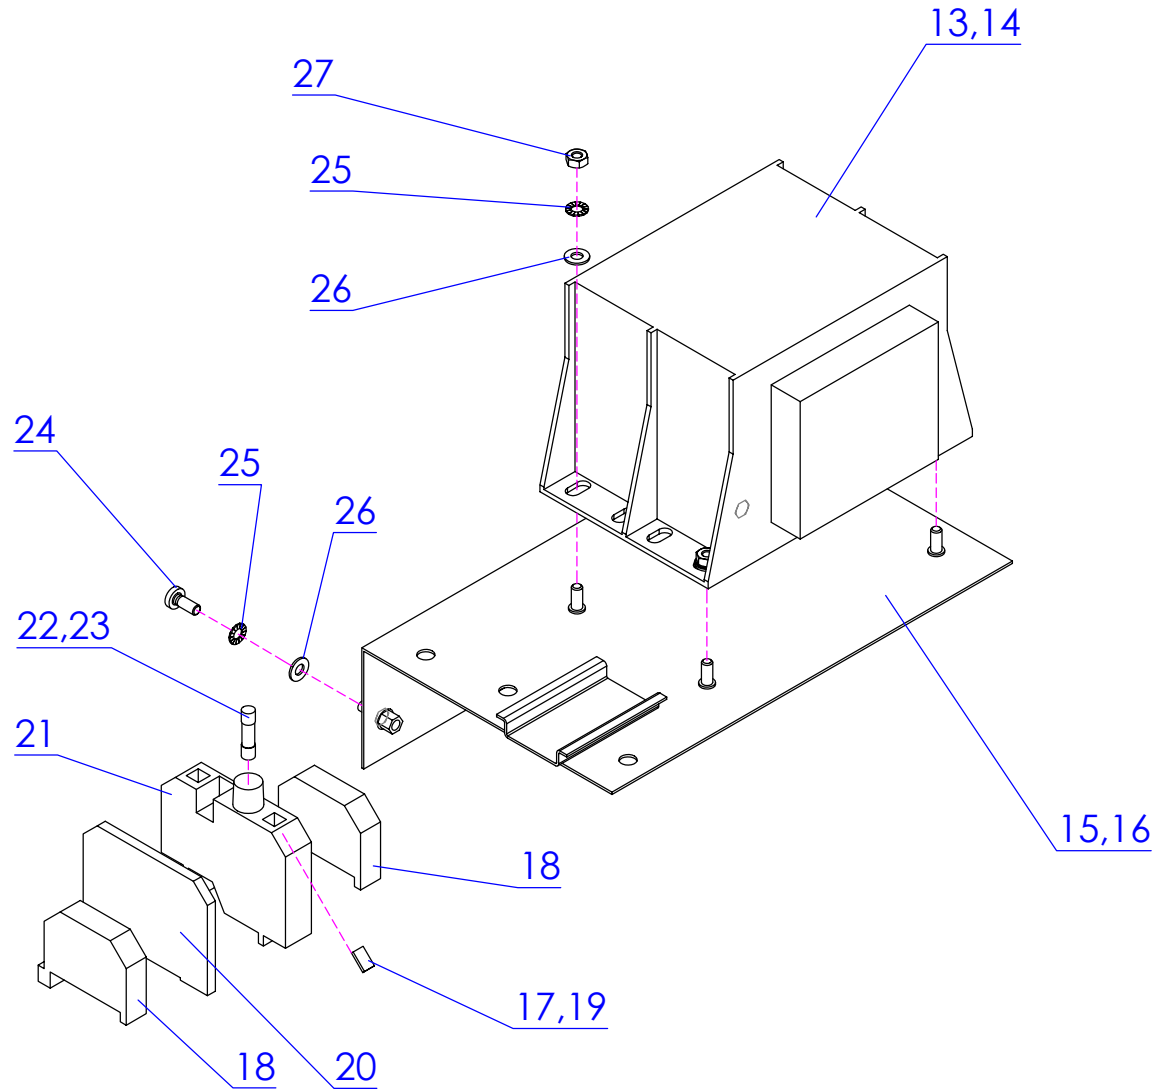

Achtung! Aufbauänderung siehe Seite 15
Attention! Modified construction see page 15
Attention! Construction modifié voir page 15

611 ab Geräte Nr. 228
From unit No. 228
A partir de l'appareil No. 228

1011 ab Geräte Nr. 189
From unit No. 189
A partir de l'appareil No. 189

2011 ab Geräte Nr. 110
From unit No. 110
A partir de l'appareil No. 110