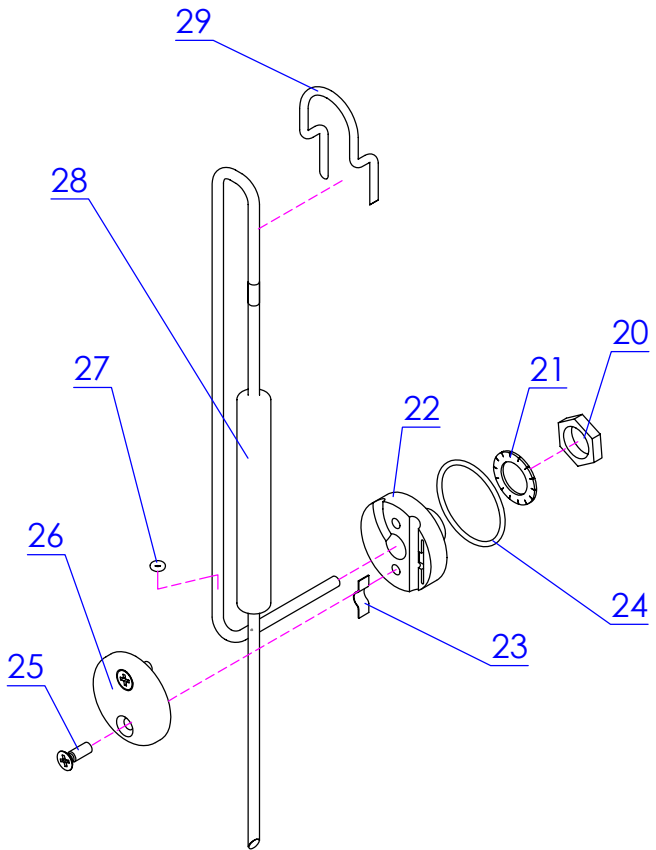

MA /MB /Genius /Genius Gas /6-11 10-11 20-11

Pos.	Artikel Nr.	Teile/Benennung	Genius Gas							
			Multimax A	Multimax B	Genius	Autoclean	6-11	10-11	20-11	
1	e390023	Querstromgebläse 180mm	●	●	●	●	●			
2	e510013	Zahnscheibe DIN 6797 J4,3 V2A	●	●	●	●	●	●	●	●
3	e505031	6kt-Mutter ISO 4032 M4 V2A D	●	●	●	●	●	●	●	●
4	e500091	Linsenschraube DIN 7985 M4x8 V2A	●	●	●	●	●	●	●	●
6	e508012	Scheibe DIN 125 A 4,3 V2A	●	●	●	●	●	●	●	●
7	745626	Halter d2k 61011 Differenzdr	●	●	●	●	●	●		
8	757918	Halter d2k 2011 1221 2021 Differenzdr	●	●	●	●	●			●
9	752479	Differenzdrucksensor d2k	●	●	●	●	●	●	●	●
10	e422040	Kabelbinder natur 160x2.5	●	●	●	●	●	●	●	●
11	e444055	Silikonschlauch 6x3 transparent	●	●	●	●	●	●	●	●
12	e500091	Linsenschraube DIN 7985 M4x8 V2A	●	●	●	●	●	●	●	●
13	e422017	Schlauchschelle D 14	●	●	●	●	●	●	●	●
14	748919	Einschraubtülle Differenzdr	●	●	●	●	●	●	●	●
16	e505102	Mutter G 1/8	●	●	●	●	●	●	●	●
17	e427020	Dichtung Cu Heizkörper D15 d10 h1	●	●	●	●	●	●	●	●
18	e510017	Zahnscheibe DIN 6797 J 10,5 V2A	●	●	●	●	●	●	●	●
20	e505045	Mutter 1/4"	●	●	●	●	●	●	●	●
21	e510018	Zahnscheibe DIN 6797 J 12,5 V2A	●	●	●	●	●	●	●	●
22	743356	Halterung Kerntemperatur Teil 2 dK2	●	●	●	●	●	●	●	●
23	743364	Feder Halterung Kerntempe	●	●	●	●	●	●	●	●
24	743585	O-Ring 29,87 x 1.78 Silikon d2k	●	●	●	●	●	●	●	●
25	e500130	Senkschraube DIN 965 M4x16 V2A	●	●	●	●	●	●	●	●
26	743348	Halterung Kerntemperatur Teil 1 d2k	●	●	●	●	●	●	●	●
27	e425020	O-Ring 3,68x1,78 VITON	●	●	●	●	●	●	●	●
28	752363	Kerntemperaturfühler d2k L 3500 mm	●	●	●	●	●	●	●	●
29	745464	Schutzsieb NiCrNi Fühler d2k mit Büg	●	●	●	●	●	●	●	●
33	e427059	Dichtring CU vernickelt 13 x 19 x 1	●	●	●	●	●	●	●	●
34	e410013	Tefloneinsatz für NiCrNi F	●	●	●	●	●	●	●	●
35	e316004	Thermoelement-Fühler Ni-Cr-Ni MI	●	●	●	●	●	●	●	●
####	753947	KB Sensor d2k 61011	●	●	●	●	●	●	●	
####	e304354	KB Sensor d2k 2011 C	●		●	●				●

Pos.	Artikel Nr.	Teile/Benennung	Genius Gas							
			Multimax A	Multimax B	Genius	Autoclean	6-11	10-11	20-11