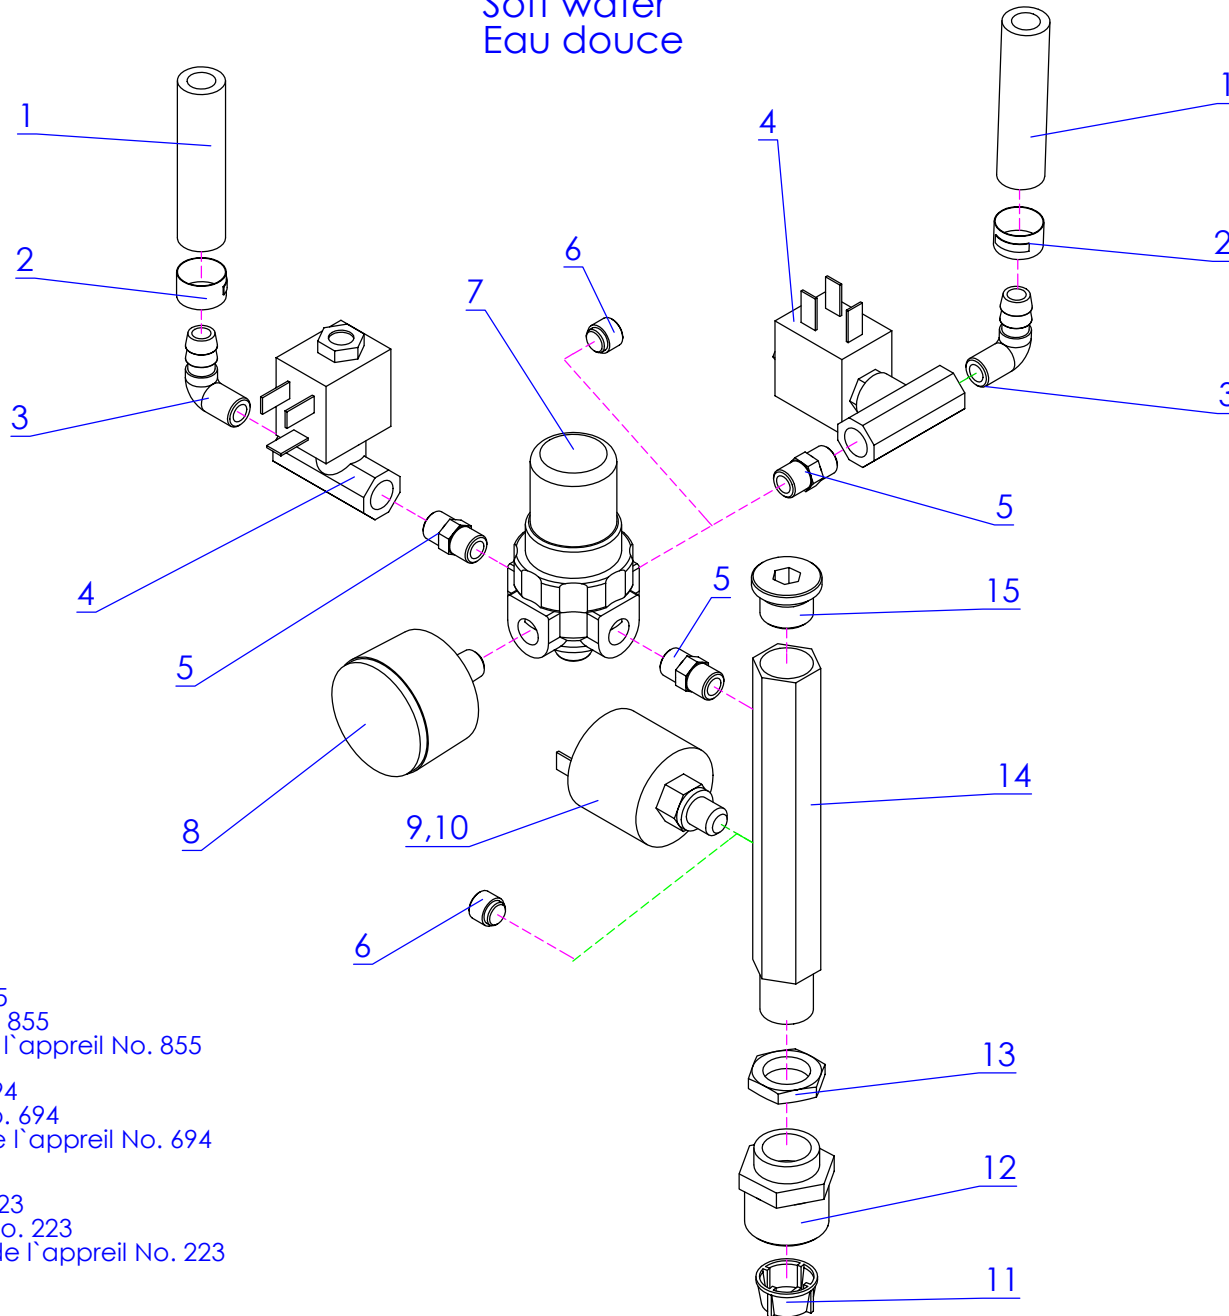

Weichwasser
Soft water
Eau douce

611 Pos. 9 ab Geräte Nr. 855
Part No. 9 From unit No. 855
Pièce No. 9 A partir de l'appareil No. 855

1011 Pos. 9 ab Geräte Nr. 694
Part No. 9 From unit No. 694
Pièce No. 9 A partir de l'appareil No. 694

2011 Pos. 9 ab Geräte Nr. 223
Part No. 9 From unit No. 223
Pièce No. 9 A partir de l'appareil No. 223