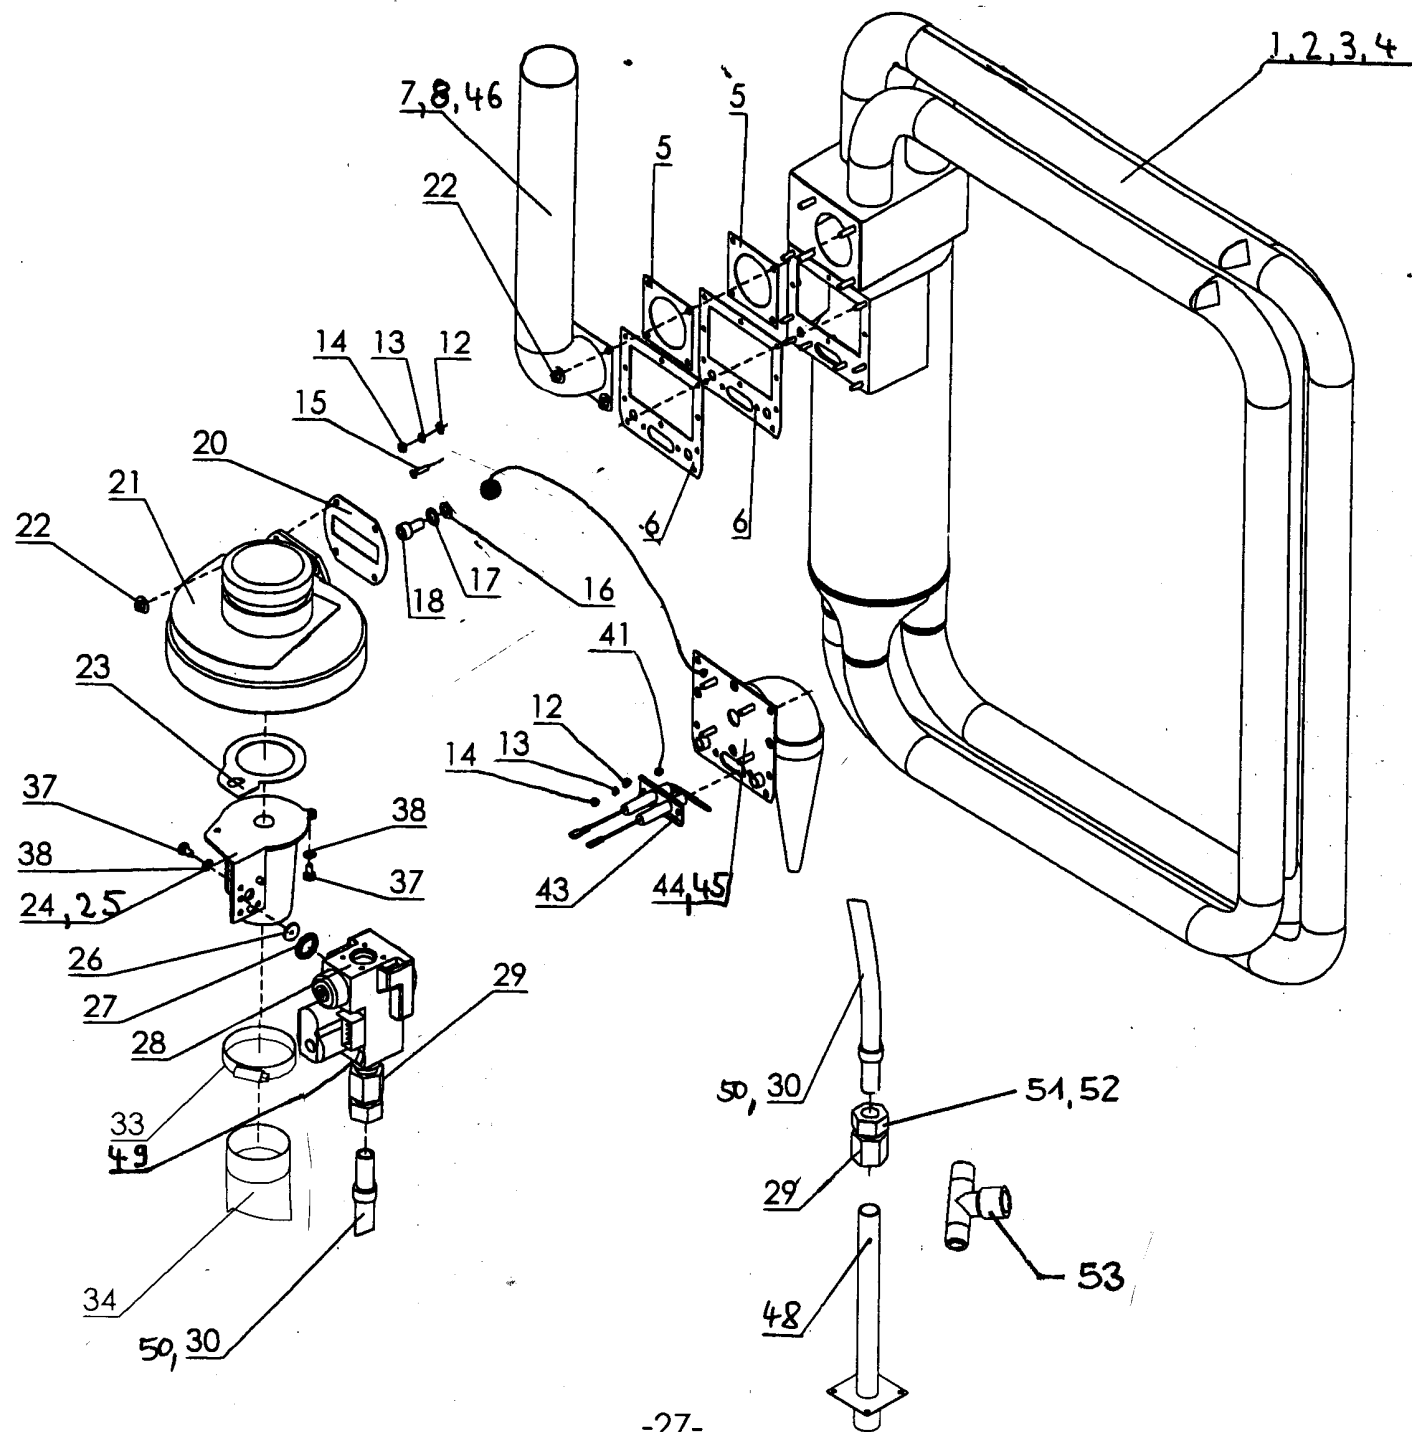

MA/MB/Genius/Genius Gas/ 6-11 10-11 20-11

Pos.	Artikel Nr.	Teile/Benennung	Genius Gas	Multimax A	Multimax B	Genius	Autoclean	6-11	10-11	20-11
1	744042	Gas Wärmetauscher rechts d2k 1011 2	●				●	●	●	●
2	762733	Gas Wärmetauscher rechts d2k 611	●				●	●		
3	742597	Gas Wärmetauscher links 6-11 d2k	●				●	●		
4	765767	Gas Wärmetauscher links d2k 1011 2	●				●		●	●
5	742678	Dichtung Abgasflansch 6/10/20-11	●				●	●	●	●
6	742651	Dichtung Brennerkammer 6/10/20-11	●				●	●	●	●
7	744026	Abgasrohr d2k 1011	●				●		●	●
8	742694	Abgasrohr 6-11 d2k	●				●	●		
12	e508012	Scheibe DIN 125 A 4,3 V2A	●				●	●	●	●
13	e510013	Zahnscheibe DIN 6797 J4,3 V2A	●				●	●	●	●
14	e505031	6kt-Mutter ISO 4032 M4 V2A D	●				●	●	●	●
15	e500130	Senkschraube DIN 965 M4x16 V2A	●				●	●	●	●
16	e427038	Kupferdichtung	●				●	●	●	●
17	e510016	Zahnscheibe DIN 6797 J8,4 V2A	●				●	●	●	●
18	e500263	Zylinderschraube DIN 912 M8x16 VA	●				●	●	●	●
20	742716	Dichtung Gebläse Gas d2k	●				●	●	●	●
21	742686	Radiallüfter Gas d2k	●				●	●	●	●
22	e505117	Scheibenmutter M5 V2A	●				●	●	●	●
23	744085	Dichtung Venturi d2k	●				●	●	●	●
24	743925	Venturi d2k 611 Typ 055	●				●	●		
25	743933	Venturi d2k 1011 2011 Typ 003	●				●		●	●
26	743984	Düse Flüssiggas Venturi d2k 1011 2	●				●	●	●	●
27	743941	Dichtungssatz d2k Gasregelve	●				●	●	●	●
28	744050	Gasregelventil d2k	●				●	●	●	●
29	e440170	Schottverschraubung KD-Ersatz=	●				●	●	●	●
30	e444062	Ringwellschlauch d2k Gas	●				●	●	●	●
33	e422057	Ideal Schlauchklemme 40-60 mm	●				●	●	●	●
34	e444065	Luftschlauch DN 51 Polyuretha	●				●	●	●	●
37	e500105	Linsenschraube DIN 7985 M5x10 V2A	●				●	●	●	●
38	e510014	Zahnscheibe DIN 6797 J5,3 V2A	●				●	●	●	●
41	742724	Dichtung Elektrodenblock d2k	●				●	●	●	●
43	768979	Elektrodenblock d2k 61011 kegeliger B	●				●	●	●	●
44	770973	Gasbrenner d2k 611 kegelig	●				●	●		
45	770981	Gasbrenner d2k 10-2011 kegelig	●				●		●	●
46	771619	Abgasrohr kpl unten d2k 2011 G	●				●			●
48	771694	Standrohr kpl d2k Gas	●				●			
49	770914	Flansch gerade 1/2"	●				●			
50	774367	Ringwellschlauch d2k Gas	●				●	●	●	●

Pos.	Artikel Nr.	Teile/Benennung	Genius Gas	Multimax A	Multimax B	Genius	Autoclean	6-11	10-11	20-11
51	773832	Funktionsmutter VA RD15	●				●	●	●	●
52	773840	Funktionsmutter VA RD22	●				●	●	●	●
53	773867	T-Reduzierung D22-D15-D15 ohne Mutte	●				●	●	●	●